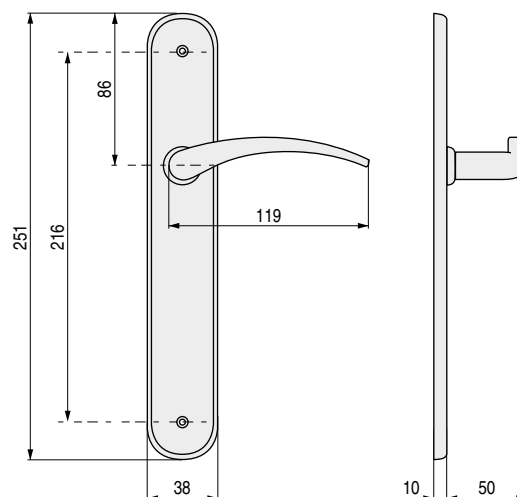

LATÓN

WING

Diseño fresco y suave

Prodotto italiano

CÓDIGO	Material	Acabado	
**982.226	latón	chromo	1 juego
**982.227	latón	chromo satinado	1 juego
*982.228	latón	oro pulido	1 juego

CÓDIGO	Material	Acabado	
*982.241	latón	chromo	1 juego
*982.224	latón	chromo satinado	1 juego
982.225	latón	oro pulido	1 juego