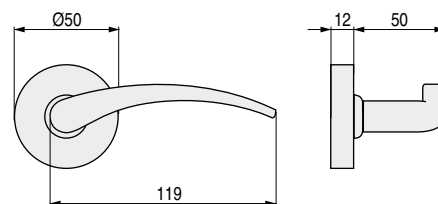

LATÓN

WING

Diseño fresco y suave

Prodotto italiano

CÓDIGO	Material	Acabado	
**982.226	latón	chromo	1 juego
**982.227	latón	chromo satinado	1 juego
*982.228	latón	oro pulido	1 juego

CÓDIGO	Material	Acabado	
*982.241	latón	chromo	1 juego
*982.224	latón	chromo satinado	1 juego
982.225	latón	oro pulido	1 juego