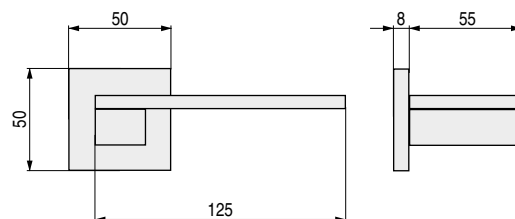

ZAMAK

Modelo ESA

ESA
Mezcla de colores en perfecta armonía

Prodotto italiano

- Códigos con **V**, se sirven bajo pedido.
- Consultar cantidad mínima y plazo de entrega.

CÓDIGO	Material	Acabado	
982.318	zamak	chromo-cromo satinado	1 juego
982.317V	zamak	chromo-negro	1 juego
982.316V	zamak	chromo-blanco	1 juego