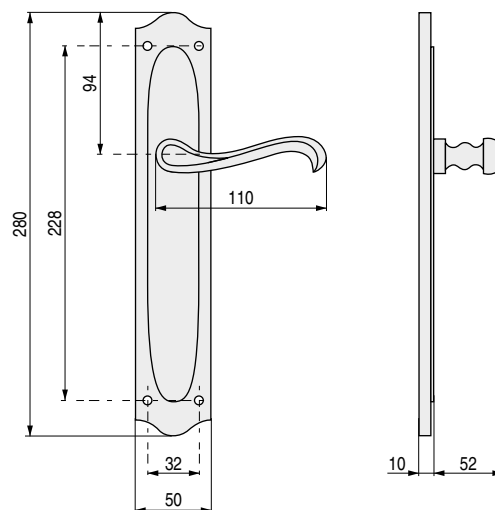

LATÓN

CAMILA 796

Diseños de siempre, para siempre

CÓDIGO	Material	Acabado	
700.114	latón	pulido satinado	1 juego
700.104	latón	cuero	1 juego

FLAVIA 8300

La clásica por excelencia

• Códigos con **V**, se sirven bajo pedido. Consultar.

CÓDIGO	Material	Acabado	
700.118 V	latón	pulido satinado	1 juego
700.108	latón	cuero	1 juego