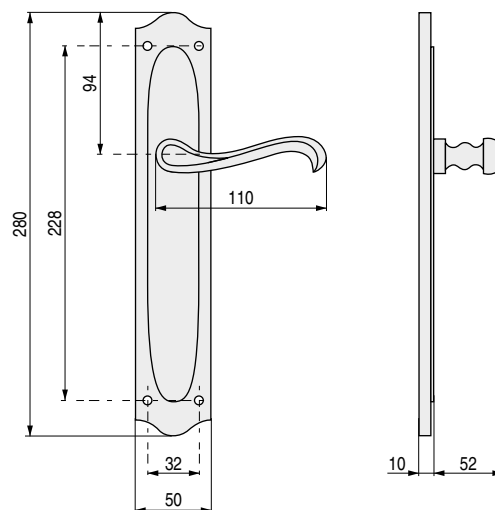

LATÓN

**CAMILA 796**

Diseños de siempre, para siempre

CÓDIGO	Material	Acabado	
700.114	latón	pulido satinado	1 juego
700.104	latón	cuero	1 juego

**FLAVIA 8300**

La clásica por excelencia

• Códigos con **V**, se sirven bajo pedido. Consultar.

CÓDIGO	Material	Acabado	
700.118 <b>V</b>	latón	pulido satinado	1 juego
700.108	latón	cuero	1 juego