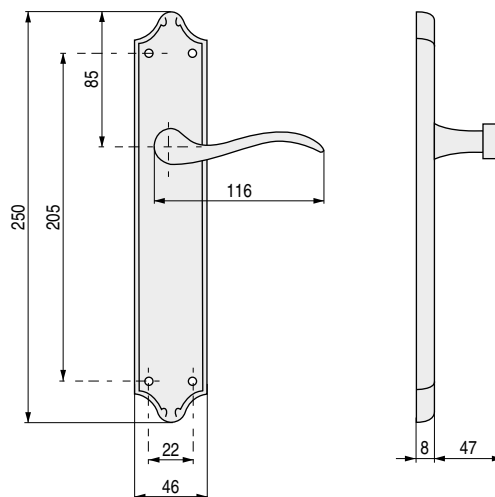

LATÓN

CAMILA 796

Diseños de siempre, para siempre

CÓDIGO	Material	Acabado	
700.114	latón	pulido satinado	1 juego
700.104	latón	cuero	1 juego

FLAVIA 8300

La clásica por excelencia

• Códigos con **V**, se sirven bajo pedido. Consultar.

CÓDIGO	Material	Acabado	
700.118 V	latón	pulido satinado	1 juego
700.108	latón	cuero	1 juego