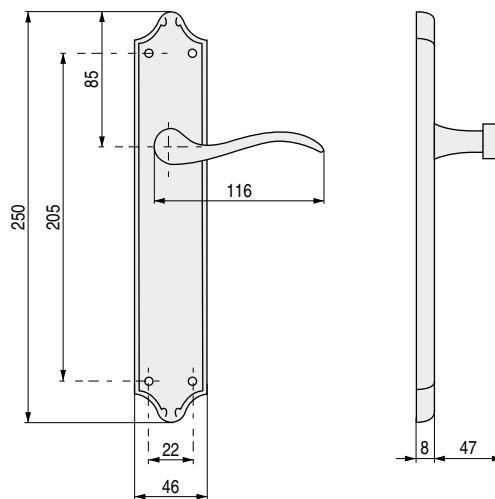

LATÓN

**CAMILA 796**

Diseños de siempre, para siempre

CÓDIGO	Material	Acabado	
700.114	latón	pulido satinado	1 juego
700.104	latón	cuero	1 juego

**FLAVIA 8300**

La clásica por excelencia

• Códigos con **V**, se sirven bajo pedido. Consultar.

CÓDIGO	Material	Acabado	
700.118 <b>V</b>	latón	pulido satinado	1 juego
700.108	latón	cuero	1 juego