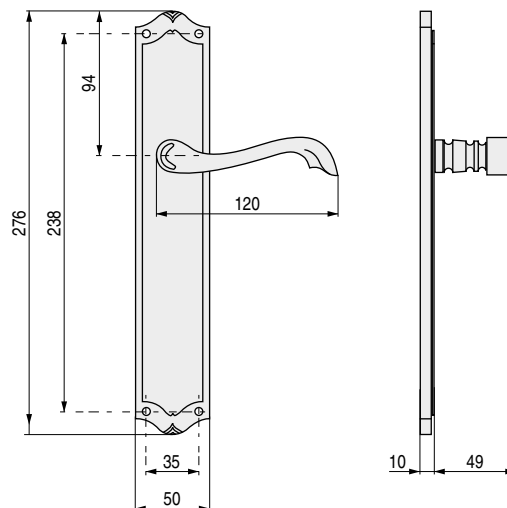

LATÓN

BEGOÑA 4402

Selecta y señorial

• Códigos con **V**, se sirven bajo pedido. Consultar.

CÓDIGO	Material	Acabado	
700.105 V	latón	pulido satinado	1 juego
700.115 V	latón	cuero	1 juego

BRUNA 525

Corpulenta y magistral

• Manivela con placa de ancho especial.

CÓDIGO	Material	Acabado	
700.103	latón	pulido satinado	1 juego