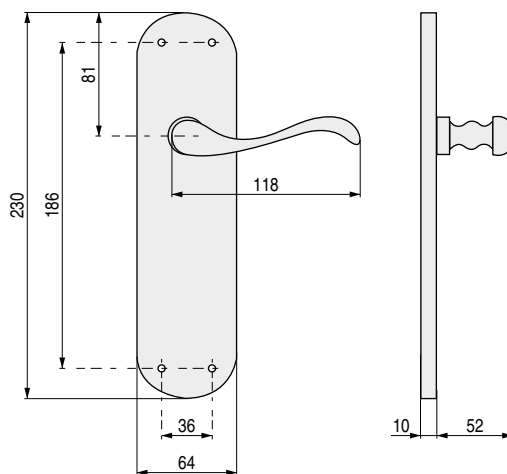

LATÓN

BEGOÑA 4402

Selecta y señorial

• Códigos con **V**, se sirven bajo pedido. Consultar.

CÓDIGO	Material	Acabado	
700.105 V	latón	pulido satinado	1 juego
700.115 V	latón	cuero	1 juego

BRUNA 525

Corpulenta y magistral

• Manivela con placa de ancho especial.

CÓDIGO	Material	Acabado	
700.103	latón	pulido satinado	1 juego