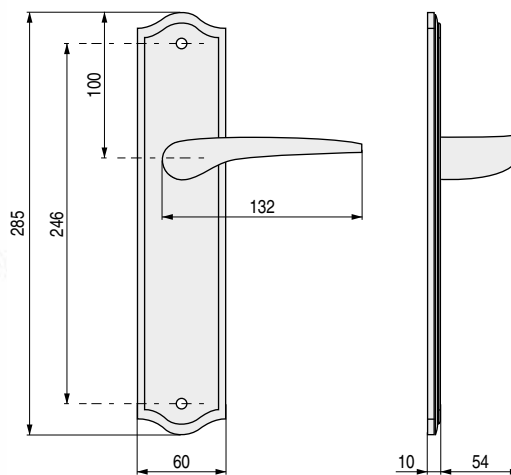

ZAMAK

EKAI 207/208/209

Dinámica, versátil selecta

• Códigos con **V**, se sirven bajo pedido. Consultar.

CÓDIGO	Material	Acabado	
700.110	zamak	níquel mate	1 juego
700.120 V	zamak	oro satinado	1 juego
700.130 V	zamak	cuero	1 juego

• Códigos con **V**, se sirven bajo pedido. Consultar.

CÓDIGO	Material	Acabado	
700.102	zamak	níquel mate	1 juego
700.112 V	zamak	oro satinado	1 juego
700.122 V	zamak	cuero	1 juego