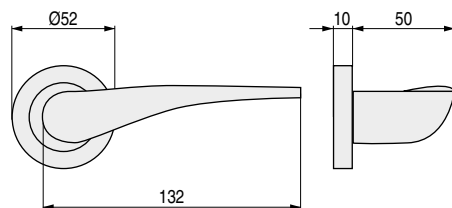

ZAMAK

EKAI 207/208/209

Dinámica, versátil selecta

• Códigos con **V**, se sirven bajo pedido. Consultar.

CÓDIGO	Material	Acabado	
700.110	zamak	níquel mate	1 juego
700.120 V	zamak	oro satinado	1 juego
700.130 V	zamak	cuero	1 juego

• Códigos con **V**, se sirven bajo pedido. Consultar.

CÓDIGO	Material	Acabado	
700.102	zamak	níquel mate	1 juego
700.112 V	zamak	oro satinado	1 juego
700.122 V	zamak	cuero	1 juego