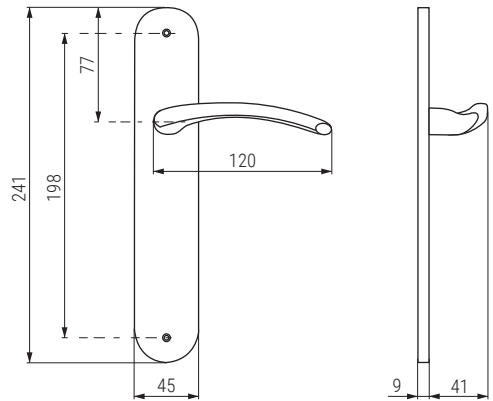

ACTUALIZADO EL DÍA 29/08/2023

CÓDIGO	Material	Acabado	
3522.509	aluminio	níquel satinado	1 juego