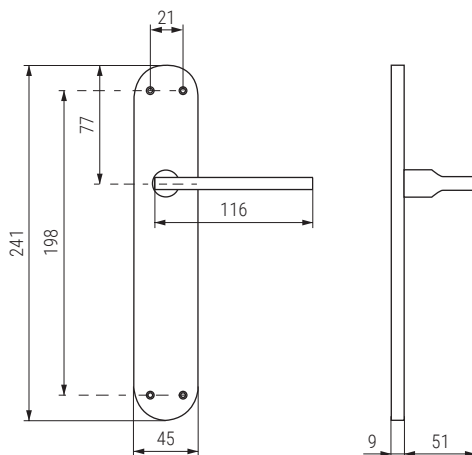

ALUMINIO

RENTAL R

Distinguida y refinada en todas sus formas

ACTUALIZADO EL DÍA 29/08/2023

CÓDIGO	Material	Acabado	 1 juego
3522.506	aluminio	cromo-cromo mate	1 juego
3522.523	aluminio	níquel satinado	1 juego
3522.543	aluminio	negro mate	1 juego

ACTUALIZADO EL DÍA 29/08/2023

CÓDIGO	Material	Acabado	 1 juego
3522.513	aluminio	níquel satinado	1 juego
3522.514	aluminio	negro mate	1 juego

ACTUALIZADO EL DÍA 29/08/2023

CÓDIGO	Material	Acabado	 1
3522.512	aluminio	níquel satinado	1
3522.545	aluminio	negro mate	1