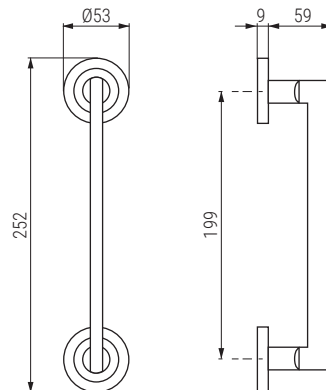

ALUMINIO

RENTAL R

Distinguida y refinada en todas sus formas

ACTUALIZADO EL DÍA 29/08/2023

CÓDIGO	Material	Acabado	 1 juego
3522.506	aluminio	cromo-cromo mate	1 juego
3522.523	aluminio	níquel satinado	1 juego
3522.543	aluminio	negro mate	1 juego

ACTUALIZADO EL DÍA 29/08/2023

CÓDIGO	Material	Acabado	 1 juego
3522.513	aluminio	níquel satinado	1 juego
3522.514	aluminio	negro mate	1 juego

ACTUALIZADO EL DÍA 29/08/2023

CÓDIGO	Material	Acabado	 1
3522.512	aluminio	níquel satinado	1
3522.545	aluminio	negro mate	1