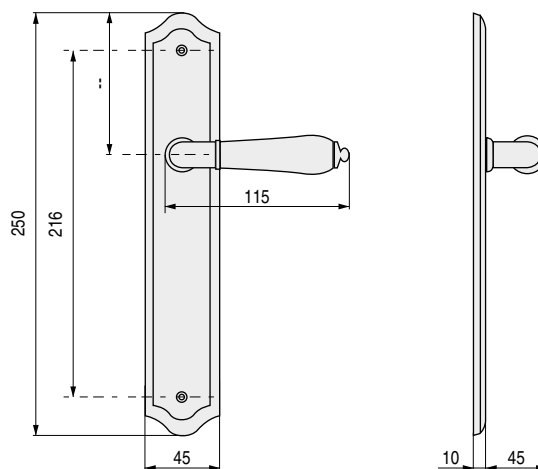

LATÓN

Modelo DANIELA

DANIELA
Clásica entre los clásicos

Prodotto italiano

CÓDIGO	Material	Acabado	
982.290	latón	bronce antiguo / porcelana beig	1 juego

CÓDIGO	Material	Acabado	
982.289	latón	bronce antiguo / porcelana beig	1 juego