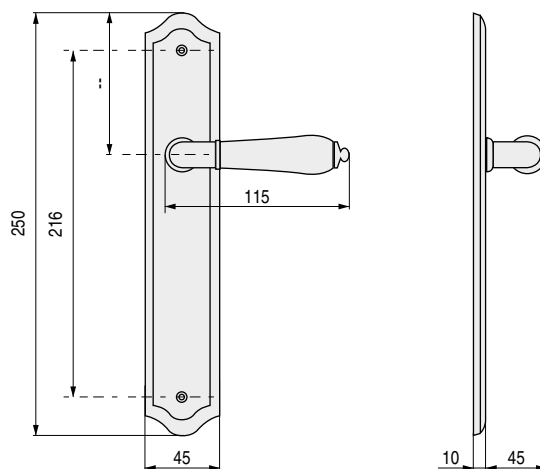

LATÓN

Modelo DANIELA

**DANIELA**  
Clásica entre los clásicos

Prodotto italiano

CÓDIGO	Material	Acabado	
982.290	latón	bronce antiguo / porcelana beig	1 juego

CÓDIGO	Material	Acabado	
982.289	latón	bronce antiguo / porcelana beig	1 juego