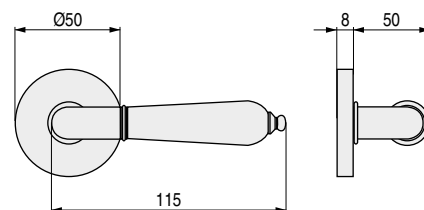

LATÓN

Modelo DANIELA

**DANIELA**  
Clásica entre los clásicos

Prodotto italiano

CÓDIGO	Material	Acabado	
982.290	latón	bronce antiguo / porcelana beig	1 juego

CÓDIGO	Material	Acabado	
982.289	latón	bronce antiguo / porcelana beig	1 juego