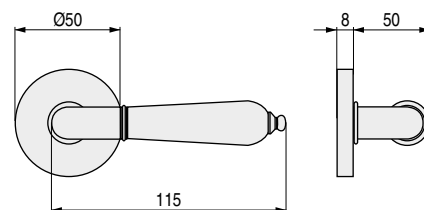

LATÓN

Modelo DANIELA

DANIELA
Clásica entre los clásicos

Prodotto italiano

CÓDIGO	Material	Acabado	
982.290	latón	bronce antiguo / porcelana beig	1 juego

CÓDIGO	Material	Acabado	
982.289	latón	bronce antiguo / porcelana beig	1 juego