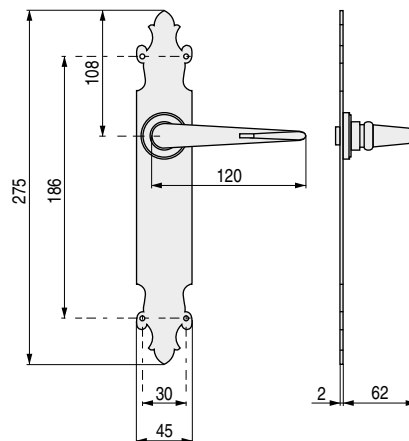

COLECCIÓN RÚSTICO

Serie ARAGON

Líneas toscas y tradicionales

Curva

Recta

Farolillo

Manillón

| CÓDIGO | Descripción | Material | Acabado | |
|---------|-------------------|----------|---------|----------|
| 11.70 | manilla curva | hierro | negro | 1 juego |
| 3524.28 | manilla recta | hierro | negro | 1 juego |
| 3524.27 | manilla farolillo | hierro | negro | 1 juego |
| 3524.29 | manillón | hierro | negro | 1 unidad |