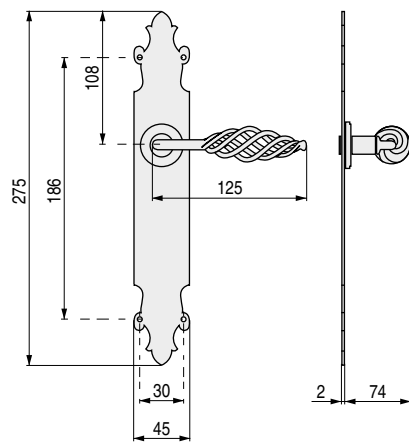

COLECCIÓN RÚSTICO

Serie ARAGON

Líneas toscas y tradicionales

Curva

Recta

Farolillo

Manillón

| CÓDIGO | Descripción | Material | Acabado | |
|---------|-------------------|----------|---------|----------|
| 11.70 | manilla curva | hierro | negro | 1 juego |
| 3524.28 | manilla recta | hierro | negro | 1 juego |
| 3524.27 | manilla farolillo | hierro | negro | 1 juego |
| 3524.29 | manillón | hierro | negro | 1 unidad |