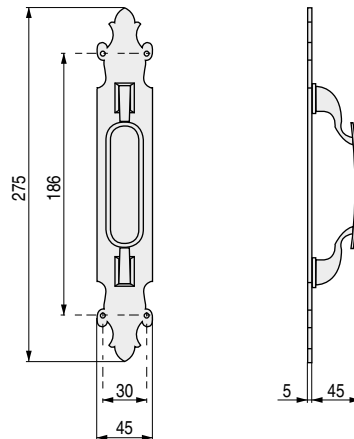

COLECCIÓN RÚSTICO

Serie ARAGON

Líneas toscas y tradicionales

Curva

Recta

Farolillo

Manillón

| CÓDIGO | Descripción | Material | Acabado | |
|---------|-------------------|----------|---------|----------|
| 11.70 | manilla curva | hierro | negro | 1 juego |
| 3524.28 | manilla recta | hierro | negro | 1 juego |
| 3524.27 | manilla farolillo | hierro | negro | 1 juego |
| 3524.29 | manillón | hierro | negro | 1 unidad |