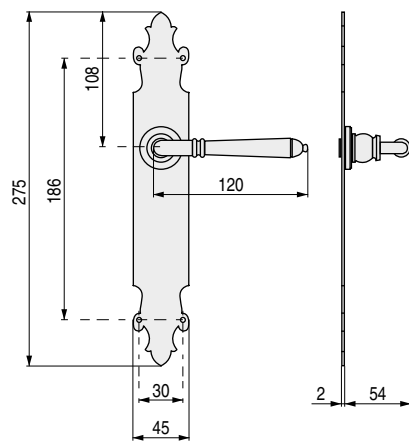

COLECCIÓN RÚSTICO

Serie ARAGON

Líneas toscas y tradicionales

Curva

Recta

Farolillo

Manillón

| CÓDIGO | Descripción | Material | Acabado | |
|---------|-------------------|----------|---------|----------|
| 11.70 | manilla curva | hierro | negro | 1 juego |
| 3524.28 | manilla recta | hierro | negro | 1 juego |
| 3524.27 | manilla farolillo | hierro | negro | 1 juego |
| 3524.29 | manillón | hierro | negro | 1 unidad |