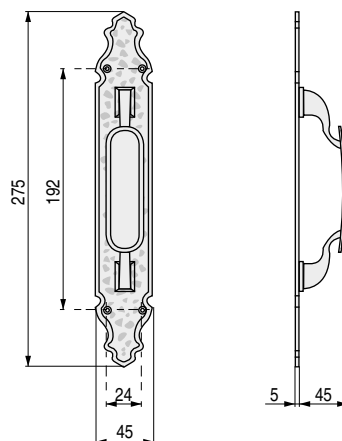

## Serie CASTILLA

Diseño rústico y robusto

CÓDIGO	Material	Acabado	
11.38	hierro	negro	1 juego

CÓDIGO	Material	Acabado	
11.39	hierro	negro	1 unidad

Serie CASTILLA