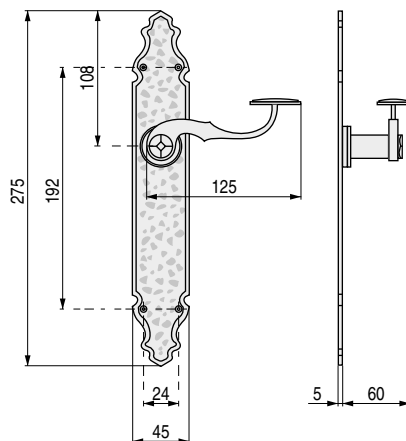

## Serie CASTILLA

Diseño rústico y robusto

CÓDIGO	Material	Acabado	
11.38	hierro	negro	1 juego

CÓDIGO	Material	Acabado	
11.39	hierro	negro	1 unidad

Serie CASTILLA