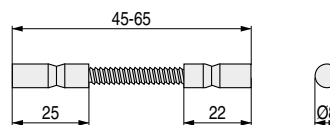

KIT DE FIJACIÓN DOBLE

Para puertas de madera o cristal. Para manillón interior y exterior

Prodotto italiano

Puerta de madera

Puerta de cristal

CÓDIGO	Descripción	
982.300	puerta de madera	1 kit
982.301	puerta de cristal	1 kit