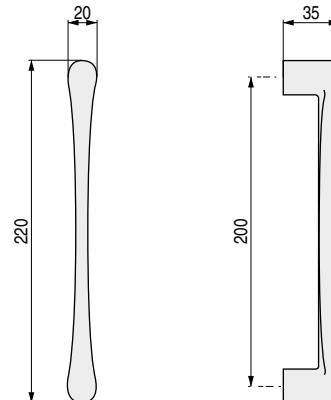

LATÓN

ONLY

Universal y polivalente

Prodotto italiano

• Incluye kit de fijación individual.

CÓDIGO	Material	Acabado	
982.204	latón	chromo satinado	1 unidad
982.299	latón	pulido brillo	1 unidad
982.303	latón	bronce satinado	1 unidad

KIT DE FIJACIÓN DOBLE

Para puertas de madera o cristal. Para manillón interior y exterior

Prodotto italiano

Puerta de madera

Puerta de cristal

CÓDIGO	Descripción	
982.300	puerta de madera	1 kit
982.301	puerta de cristal	1 kit