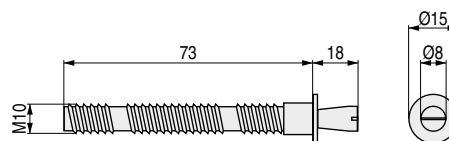

KIT DE FIJACIÓN DOBLE

Para puertas de madera o cristal. Para manillón interior y exterior

Prodotto italiano

Puerta de madera

Puerta de cristal

CÓDIGO	Descripción	
982.300	puerta de madera	1 kit
982.301	puerta de cristal	1 kit