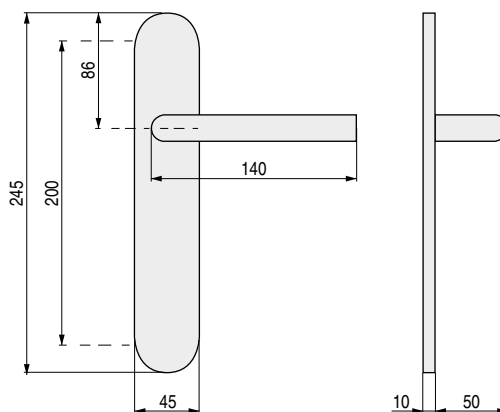

ACERO INOXIDABLE

HERA

Sensación sublime y celestial

CÓDIGO	Material	Acabado	
3522.2	acero inox.	mate	1 juego

CÓDIGO	Descripción	Material	Acabado	
3522.26	tornillos ocultos	acero inox.	mate	1 juego
3522.38	tornillos vistos	acero inox.	mate	1 juego

CÓDIGO	Descripción	Material	Acabado	
3522.58	sin bocallave	acero inox.	mate	1 juego
3522.89	con bocallave	acero inox.	mate	1 juego