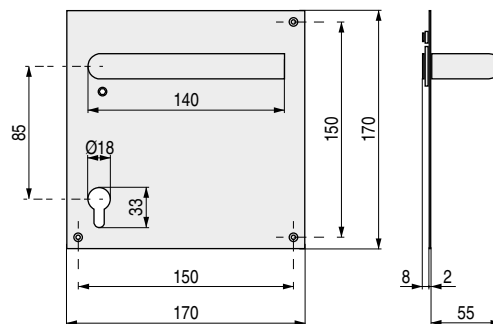

ACERO INOXIDABLE

HERA

Sensación sublime y celestial

CÓDIGO	Material	Acabado	
3522.2	acero inox.	mate	1 juego

CÓDIGO	Descripción	Material	Acabado	
3522.26	tornillos ocultos	acero inox.	mate	1 juego
3522.38	tornillos vistos	acero inox.	mate	1 juego

CÓDIGO	Descripción	Material	Acabado	
3522.58	sin bocallave	acero inox.	mate	1 juego
3522.89	con bocallave	acero inox.	mate	1 juego