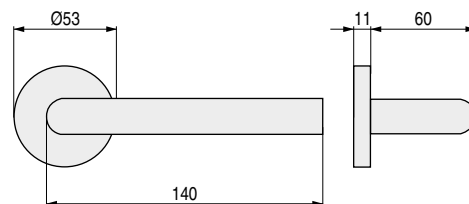

ACERO INOXIDABLE

HERA

Sensación sublime y celestial

CÓDIGO	Material	Acabado	
3522.2	acero inox.	mate	1 juego

CÓDIGO	Descripción	Material	Acabado	
3522.26	tornillos ocultos	acero inox.	mate	1 juego
3522.38	tornillos vistos	acero inox.	mate	1 juego

CÓDIGO	Descripción	Material	Acabado	
3522.58	sin bocallave	acero inox.	mate	1 juego
3522.89	con bocallave	acero inox.	mate	1 juego