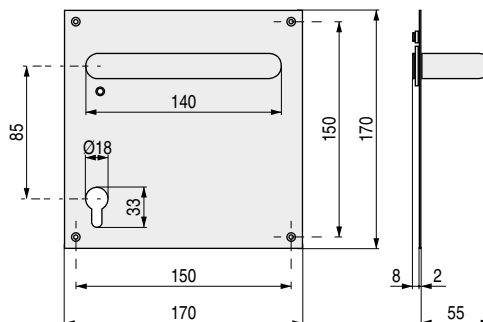

CÓDIGO	Descripción	Material	Acabado	
3522.55	sin bocallave	acero inox.	mate	1 juego
3522.60	con bocallave	acero inox.	mate	1 juego