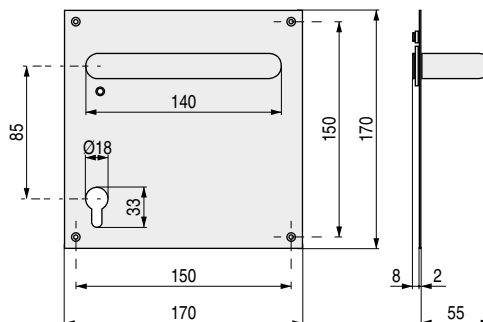

ACERO INOXIDABLE

HADES

Línea soberbia y gloriosa

CÓDIGO	Material	Acabado	
3522.3	acero inox.	mate	1 juego

CÓDIGO	Material	Acabado	
3522.91	acero inox.	mate	1 juego

Sin bocallave

Con bocallave

CÓDIGO	Descripción	Material	Acabado	
3522.55	sin bocallave	acero inox.	mate	1 juego
3522.60	con bocallave	acero inox.	mate	1 juego