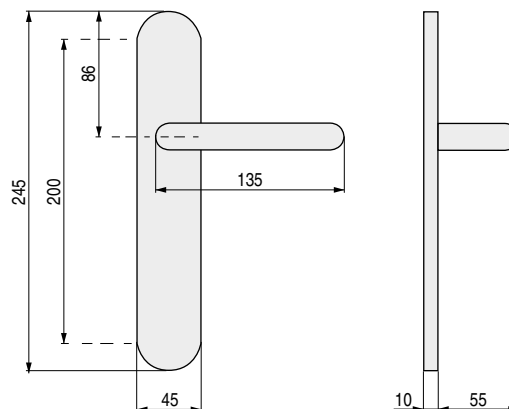

## HADES

Línea soberbia y gloriosa

CÓDIGO	Material	Acabado	
3522.3	acero inox.	mate	1 juego

CÓDIGO	Material	Acabado	
3522.91	acero inox.	mate	1 juego

Sin bocallave

Con bocallave

CÓDIGO	Descripción	Material	Acabado	
3522.55	sin bocallave	acero inox.	mate	1 juego
3522.60	con bocallave	acero inox.	mate	1 juego