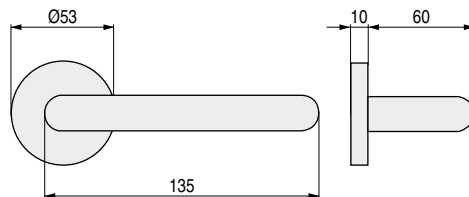

ACERO INOXIDABLE

HADES

Línea soberbia y gloriosa

CÓDIGO	Material	Acabado	
3522.3	acero inox.	mate	1 juego

CÓDIGO	Material	Acabado	
3522.91	acero inox.	mate	1 juego

Sin bocallave

Con bocallave

CÓDIGO	Descripción	Material	Acabado	
3522.55	sin bocallave	acero inox.	mate	1 juego
3522.60	con bocallave	acero inox.	mate	1 juego