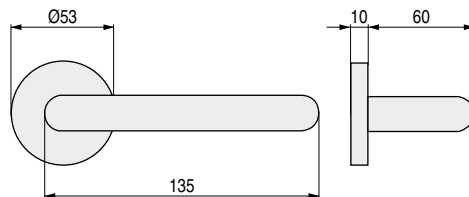

ACERO INOXIDABLE

HADES

Línea soberbia y gloriosa

CÓDIGO	Material	Acabado	
3522.3	acero inox.	mate	1 juego