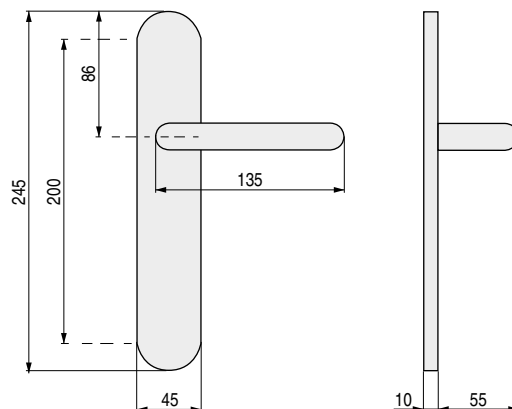

ACERO INOXIDABLE

HADES

Línea soberbia y gloriosa

CÓDIGO	Material	Acabado	
3522.3	acero inox.	mate	1 juego

CÓDIGO	Material	Acabado	
3522.91	acero inox.	mate	1 juego

Sin bocallave

Con bocallave

CÓDIGO	Descripción	Material	Acabado	
3522.55	sin bocallave	acero inox.	mate	1 juego
3522.60	con bocallave	acero inox.	mate	1 juego