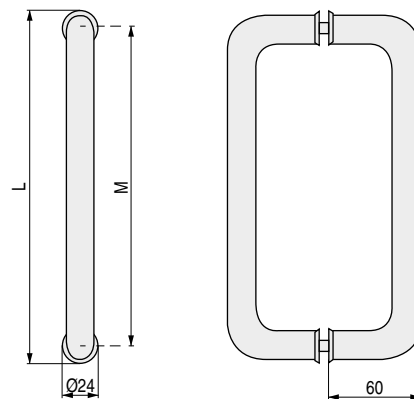

ACERO INOXIDABLE

HADES

Línea soberbia y gloriosa

- Para puertas de madera y de cristal.
- Para espesores de 10 a 50mm.

CÓDIGO	M	L	Material	Acabado	
3522.7	200	225	acero inox.	mate	1 juego
3522.52	250	275	acero inox.	mate	1 juego

CÓDIGO	M	L	Material	Acabado	
3522.5	200	250	acero inox.	mate	1 unidad
3522.6	250	300	acero inox.	mate	1 unidad
3522.29	300	352	acero inox.	mate	1 unidad
3522.30	400	452	acero inox.	mate	1 unidad
3522.31	500	552	acero inox.	mate	1 unidad