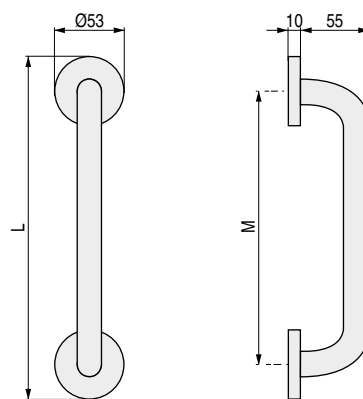

ACERO INOXIDABLE

HADES

Línea soberbia y gloriosa

- Para puertas de madera y de cristal.
- Para espesores de 10 a 50mm.

CÓDIGO	M	L	Material	Acabado	
3522.7	200	225	acero inox.	mate	1 juego
3522.52	250	275	acero inox.	mate	1 juego

CÓDIGO	M	L	Material	Acabado	
3522.5	200	250	acero inox.	mate	1 unidad
3522.6	250	300	acero inox.	mate	1 unidad
3522.29	300	352	acero inox.	mate	1 unidad
3522.30	400	452	acero inox.	mate	1 unidad
3522.31	500	552	acero inox.	mate	1 unidad