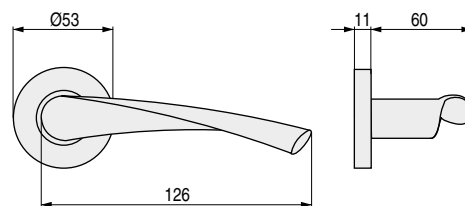

ACERO INOXIDABLE

ZEUS I

Formas brillantes y con luz

CÓDIGO	Material	Acabado	
3522.10	acero inox.	mate	1 juego

CÓDIGO	Material	Acabado	
3522.72	acero inox.	mate	1 unidad

Modelo ZEUS I