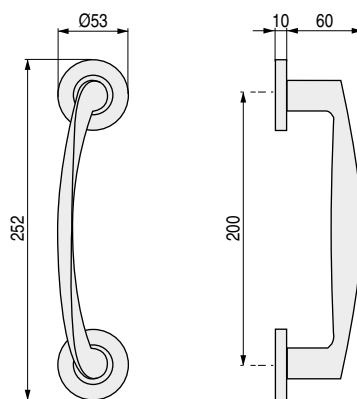

ACERO INOXIDABLE

ZEUS I

Formas brillantes y con luz

CÓDIGO	Material	Acabado	
3522.10	acero inox.	mate	1 juego

CÓDIGO	Material	Acabado	
3522.72	acero inox.	mate	1 unidad

Modelo ZEUS I