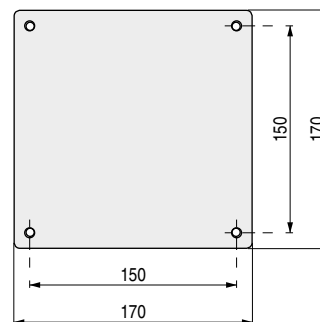

ACERO INOXIDABLE

HERA

Sensación sublime y celestial

CÓDIGO	Material	Acabado	
3522.35	acero inox.	mate	1 unidad

CÓDIGO	Material	Acabado	
3522.66	acero inox.	mate	1 unidad

CÓDIGO	Material	Acabado	
3522.54	acero inox.	mate	1 unidad