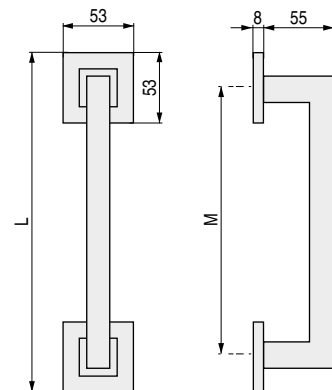

CÓDIGO	Descripción	M	L	Material	Acabado	
3522.80	con roseta cuadrada	200	254	acero inox.	mate	1 unidad
3522.81	con roseta cuadrada	250	304	acero inox.	mate	1 unidad
3522.83	sin roseta	250	268	acero inox.	mate	1 unidad