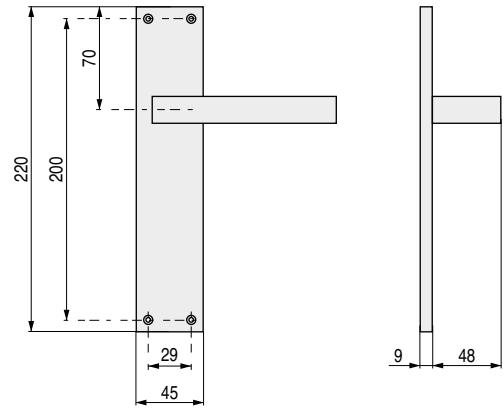

ACERO INOXIDABLE

QUIRON

La elección perfecta

CÓDIGO	Material	Acabado	
3522.78	acero inox.	mate	1 unidad