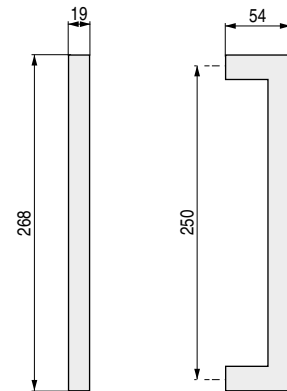

CÓDIGO	Descripción	M	L	Material	Acabado	
3522.80	con roseta cuadrada	200	254	acero inox.	mate	1 unidad
3522.81	con roseta cuadrada	250	304	acero inox.	mate	1 unidad
3522.83	sin roseta	250	268	acero inox.	mate	1 unidad