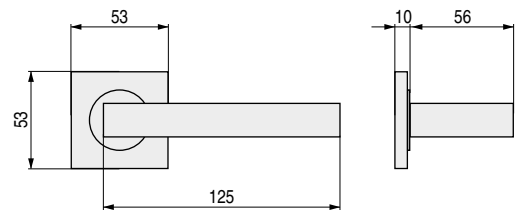

ACERO INOXIDABLE

Modelo QUIRON

QUIRON

La elección perfecta

CÓDIGO	Material	Acabado	
3522.79	acero inox.	mate	1 juego