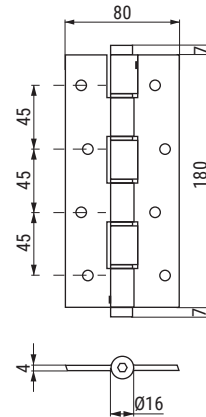

## BISAGRAS SIMPLE ACCION

Para puertas de aluminio y de madera

- Espesor mínimo de puerta 32mm.
- Capacidad de carga 50kg. / 2 bisagras.
- Cierre automático de la puerta.
- Fácil regulación.

CÓDIGO	Material	Acabado	
1210.261	aluminio	plata	1 unidad
1210.262	aluminio	oro	1 unidad
1210.264	aluminio	negro	1 unidad
1210.265	aluminio	blanco	1 unidad

## BISAGRAS DOBLE ACCION

Para puertas de vaivén, en aluminio o madera

- Espesor mínimo de puerta 32mm.
- Capacidad de carga 45kg. / 2 bisagras.
- Cierre automático de la puerta.
- Fácil regulación.

CÓDIGO	Material	Acabado	
1210.251	aluminio	plata	1 unidad
1210.252	aluminio	oro	1 unidad
1210.253	aluminio	negro	1 unidad
1210.254	aluminio	blanco	1 unidad