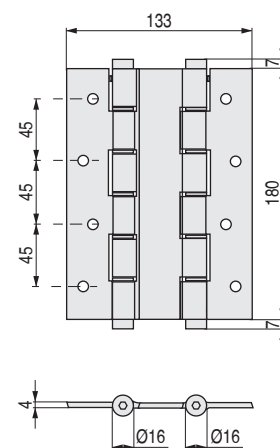

## BISAGRAS SIMPLE ACCION

Para puertas de aluminio y de madera

- Espesor mínimo de puerta 32mm.
- Capacidad de carga 50kg. / 2 bisagras.
- Cierre automático de la puerta.
- Fácil regulación.

CÓDIGO	Material	Acabado	
1210.261	aluminio	plata	1 unidad
1210.262	aluminio	oro	1 unidad
1210.264	aluminio	negro	1 unidad
1210.265	aluminio	blanco	1 unidad

## BISAGRAS DOBLE ACCION

Para puertas de vaivén, en aluminio o madera

- Espesor mínimo de puerta 32mm.
- Capacidad de carga 45kg. / 2 bisagras.
- Cierre automático de la puerta.
- Fácil regulación.

CÓDIGO	Material	Acabado	
1210.251	aluminio	plata	1 unidad
1210.252	aluminio	oro	1 unidad
1210.253	aluminio	negro	1 unidad
1210.254	aluminio	blanco	1 unidad