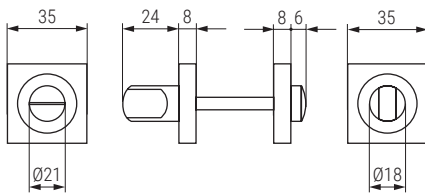

## BEKO

Muletillas para manivelas de roseta

ACTUALIZADO EL DIA 31/08/2023

| CÓDIGO   | Material | Acabado         |       |
|----------|----------|-----------------|-------|
| 3522.536 | zamak    | níquel satinado | 1 kit |
| 3521.587 | zamak    | chromo mate     | 1 kit |
| 3521.585 | zamak    | negro mate      | 1 kit |