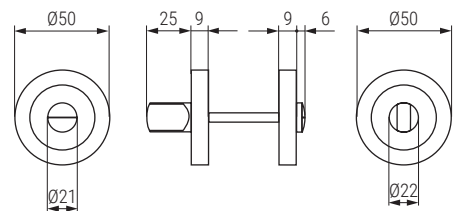

BEKO +

Muletillas para manivelas de roseta

CÓDIGO	Material	Acabado	
3522.538	zamak	níquel satinado	1 kit

CÓDIGO	Material	Acabado	
3522.518	zamak	níquel satinado	1 kit
3522.539	zamak	cuero satinado	1 kit