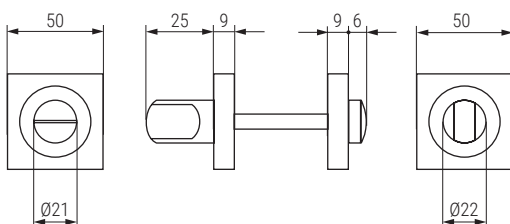

BEKO +

Muletillas para manivelas de roseta

CÓDIGO	Material	Acabado	
3522.538	zamak	níquel satinado	1 kit

CÓDIGO	Material	Acabado	
3522.518	zamak	níquel satinado	1 kit
3522.539	zamak	cuero satinado	1 kit