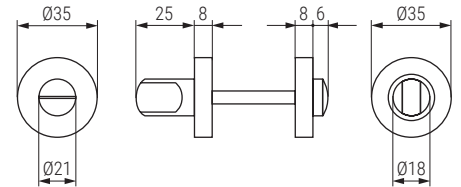

## BEKO

Muletillas para manivelas de roseta

ACTUALIZADO EL DIA 31/08/2023

| CÓDIGO   | Material | Acabado         |       |
|----------|----------|-----------------|-------|
| 3522.536 | zamak    | níquel satinado | 1 kit |
| 3521.587 | zamak    | chromo mate     | 1 kit |
| 3521.585 | zamak    | negro mate      | 1 kit |