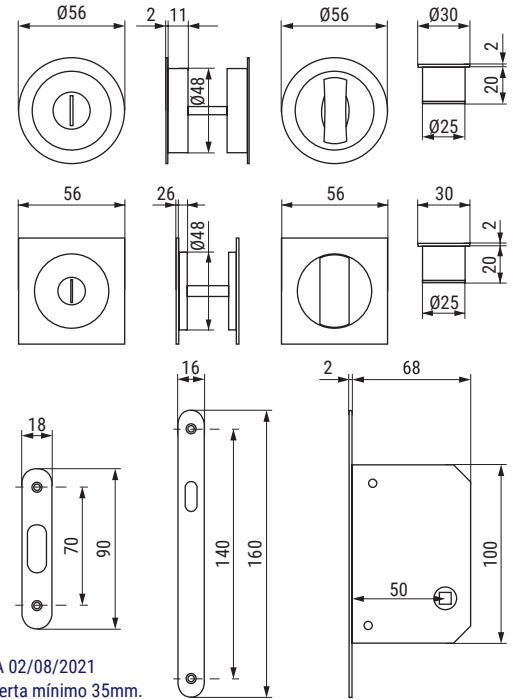

CIERRES Y CERRADURAS PUERTAS CORREDERAS

CIERRAKIT

Kit de cierre para puertas correderas

ACTUALIZADO EL DIA 02/08/2021
• Para espesor de puerta mínimo 35mm.

CÓDIGO	Descripción	Material	Acabado	
3507.24	roseta redonda	zamak	chromo	1 kit
3507.26	roseta redonda	zamak	níquel satinado	1 kit
3507.28	roseta redonda	zamak	latón satinado	1 kit
3507.27	roseta redonda	zamak	cuero satinado	1 kit
3507.29	roseta redonda	zamak	latón pulido	1 kit
3507.30	roseta redonda	zamak	negro	1 kit
3507.36	roseta cuadrada	zamak	níquel satinado	1 kit
3507.40	roseta cuadrada	zamak	negro	1 kit

CIERRAKIT I

Kit de cierre para puertas correderas

Roseta redonda

Roseta cuadrada

• Para espesor de puerta mínimo 35mm.

CÓDIGO	Descripción	Material	Acabado	
3507.23	roseta redonda	acero inox	mate	1 kit
3507.33	roseta cuadrada	acero inox	mate	1 kit