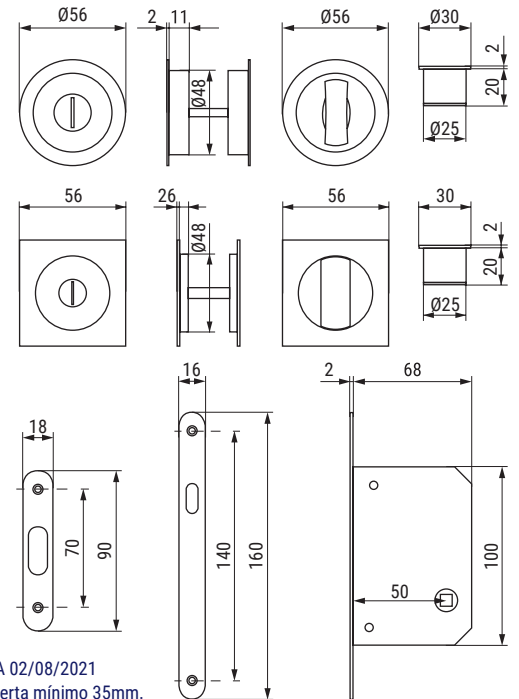

CIERRES Y CERRADURAS PUERTAS CORREDERAS

CIERRAKIT

Kit de cierre para puertas correderas

BYP®

ACTUALIZADO EL DIA 02/08/2021

• Para espesor de puerta mínimo 35mm.

CÓDIGO	Descripción	Material	Acabado	
3507.24	roseta redonda	zamak	chromo	1 kit
3507.26	roseta redonda	zamak	níquel satinado	1 kit
3507.28	roseta redonda	zamak	latón satinado	1 kit
3507.27	roseta redonda	zamak	cuero satinado	1 kit
3507.29	roseta redonda	zamak	latón pulido	1 kit
3507.30	roseta redonda	zamak	negro	1 kit
3507.36	roseta cuadrada	zamak	níquel satinado	1 kit
3507.40	roseta cuadrada	zamak	negro	1 kit

CIERRAKIT I

Kit de cierre para puertas correderas

Roseta redonda

Roseta cuadrada

Inox Art®

• Para espesor de puerta mínimo 35mm.

CÓDIGO	Descripción	Material	Acabado	
3507.23	roseta redonda	acero inox	mate	1 kit
3507.33	roseta cuadrada	acero inox	mate	1 kit