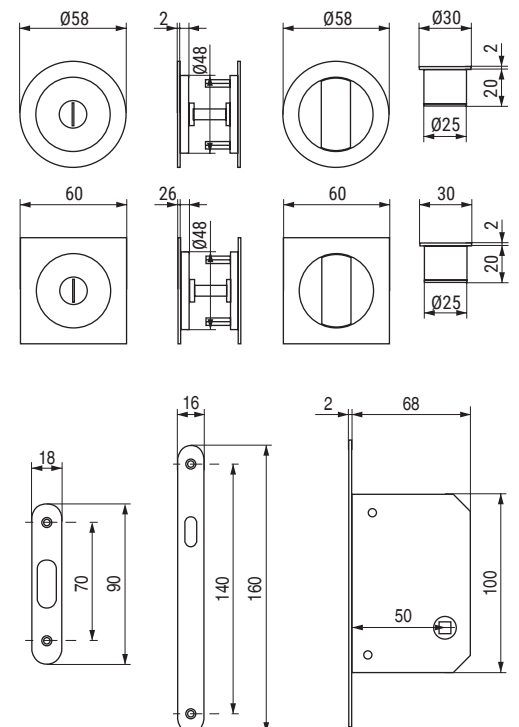

CIERRAKIT I

Kit de cierre para puertas correderas

Roseta redonda

Roseta cuadrada

Inox Art®

• Para espesor de puerta mínimo 35mm.

CÓDIGO	Descripción	Material	Acabado	
3507.23	roseta redonda	acero inox	mate	1 kit
3507.33	roseta cuadrada	acero inox	mate	1 kit