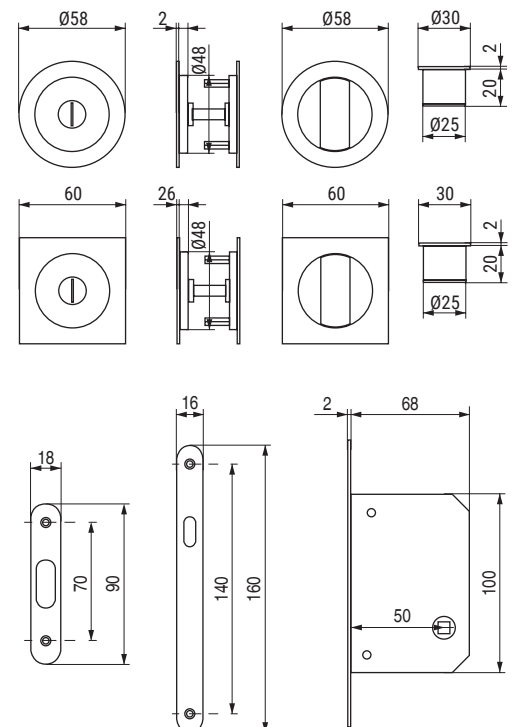

CIERRES Y CERRADURAS PUERTAS CORREDERAS

CIERRAKIT

Kit de cierre para puertas correderas

ACTUALIZADO EL DIA 02/08/2021
• Para espesor de puerta mínimo 35mm.

CÓDIGO	Descripción	Material	Acabado	
3507.24	roseta redonda	zamak	chromo	1 kit
3507.26	roseta redonda	zamak	níquel satinado	1 kit
3507.28	roseta redonda	zamak	latón satinado	1 kit
3507.27	roseta redonda	zamak	cuero satinado	1 kit
3507.29	roseta redonda	zamak	latón pulido	1 kit
3507.30	roseta redonda	zamak	negro	1 kit
3507.36	roseta cuadrada	zamak	níquel satinado	1 kit
3507.40	roseta cuadrada	zamak	negro	1 kit

CIERRAKIT I

Kit de cierre para puertas correderas

Roseta redonda

Roseta cuadrada

• Para espesor de puerta mínimo 35mm.

CÓDIGO	Descripción	Material	Acabado	
3507.23	roseta redonda	acero inox	mate	1 kit
3507.33	roseta cuadrada	acero inox	mate	1 kit