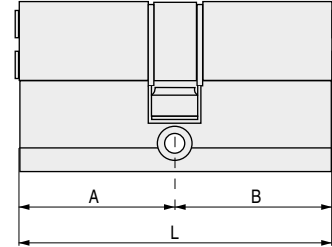

BOMBILLOS

BOMBILLOS T80

Cilindros perfil Europeo de Seguridad

EUROPEO DOBLE T80

El T80 es un cilindro de seguridad, de llave reversible de puntos y ocho pistones en dos hileras. Incorpora protecciones anti-taladro, anti-bump y anti-ganzúa. Se comercializa con pitonaje de alpaca lo que proporciona una durabilidad superior a 100.000 ciclos. Este cilindro se caracteriza por ser una solución de gama media adecuada para accesos comunes y de vivienda. Al igual que el resto de la gama dispone de una amplia gama de medidas y perfiles para dar solución a todo tipo de necesidades. Este cilindro se sirve con 5 llaves de alpaca.

• Posibilidad de llaves iguales bajo pedido. Consultar.

						LATONADO	NÍQUEL
BOMBILLO LEVA 15mm.	L LONGITUD mm.	A LONGITUD mm.	B LONGITUD mm.	LLAVES		CÓDIGO / REFERENCIA	CÓDIGO / REFERENCIA
T 80 DOBLES	60	30	30	diferentes	32	1321.70 / T855 30 30L	1321.253 / T855 30 30N
	70	30	40	diferentes	32	1321.67 / T855 30 40L	1321.269 / T855 30 40N
	70	35	35	diferentes	32	1321.270 / T855 35 35L	1321.268 / T855 35 35N
	80	30	50	diferentes	32	1321.189 / T855 30 50L	1321.190 / T855 30 50N
	80	35	45	diferentes	32	1321.71 / T855 35 45L	1321.240 / T855 35 45N
	80	40	40	diferentes	32	1321.187 / T855 40 40L	1321.188 / T855 40 40N
	90	40	50	diferentes	32	1321.61 / T855 40 50L	1321.314 / T855 40 50N
	110	50	60	diferentes	30	1321.200 / T855 50 60L	1321.325 / T855 50 60N