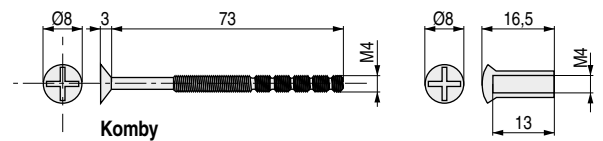

## ADAPTADOR PARA BOMBILLO

Convierte una cerradura con bombillo en una cerradura de condena

- Adaptador que convierte una cerradura de bombillo en una cerradura de condena.

CÓDIGO	Material	Acabado	
1321.50	hierro	zincado	1 unidad

## TORNILLOS DE FIJACIÓN

Para manillas de placa larga o rosetas tanto cuadradas como redondas. 55-70mm.

- 1 juego esta compuesto por: dos tornillo + 2 tornillos tubo.
- Para manillas de 55-70mm.

CÓDIGO	Material	Acabado	
1321.106	hierro	zincado	1 juego

## TORNILLOS DE FIJACIÓN

Para la sujeción del bombillo o cilindro

- Tornillo sujeción cilindro M5x80mm.

CÓDIGO	Material	Acabado	
1321.259	hierro	zincado	100