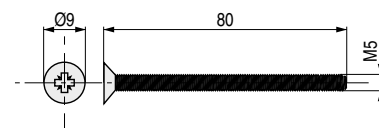

## TORNILLOS DE FIJACIÓN

Para manillas de placa larga o rosetas tanto cuadradas como redondas. 55-70mm.

- 1 juego esta compuesto por: dos tornillo + 2 tornillos tubo.
- Para manillas de 55-70mm.

CÓDIGO	Material	Acabado	
1321.106	hierro	zincado	1 juego

## TORNILLOS DE FIJACIÓN

Para la sujeción del bombillo o cilindro

- Tornillo sujeción cilindro M5x80mm.

CÓDIGO	Material	Acabado	
1321.259	hierro	zincado	100