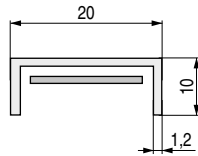

CERRADURAS Y POMOS PARA PUERTAS

CERRADURA SEGURIDAD MULTIPUNTO TLPN

Cerradura falleba de embutir, 3 puntos al frente palanca. Cerradero largo

Escudo E700L incluido
Cilindro T60 incluido

Frente de perfil estándar

- Ganchos antipalanca de acero carbonitrurado.
- Mecanismos protegidos, en acero galvanizado.
- Puntos de cierre alto y bajo en acero carbonitrurado.
- Cerradero alto de acero y cerradero de suelo con guardapolvos.
- Frente de acero de perfil en U de elevada rigidez. Idóneas para puertas RF
- Cerraderos largos, ancho 40mm. Altura de 2028mm. Altura puerta: 2030mm. mín. 1850mm.
- Frontes de cerradura 20x10mm.
- Escudo de seguridad E700L incluido. Cilindro T60 incluido.
- Mecanismo antiretorno de palancas.
- OPCIONAL: Frontes suplementables a cualquier altura de la puerta, 1321.208 y 1321.207.

SEGURIDAD

CÓDIGO	Material	Acabado	
1321.33	acero	oro	1 unidad

SUPLEMENTO TLP

Suplemento para alargar frente de la cerradura

1321.207 (10mm.) 1321.208 (28mm.)

- Los suplementos de frente permiten adaptarse a cualquier altura de puertas en las cerraduras de embutir sin punto alto de cierre.
- Para longitudes máximas de puerta 2300mm. + suplemento de 10mm. o 28mm.