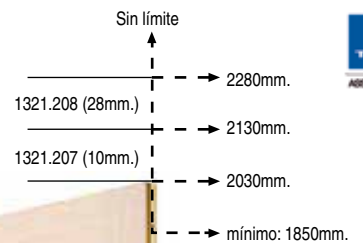

CERRADURAS Y POMOS PARA PUERTAS

CERRADURA SEGURIDAD MULTIPUNTO TLPN

Cerradura falleba de embutir, 3 puntos al frente palanca. Cerradero largo

Escudo E700L incluido
Cilindro T60 incluido

Frente de perfil estándar

- Ganchos antipalanca de acero carbonitrurado.
- Mecanismos protegidos, en acero galvanizado.
- Puntos de cierre alto y bajo en acero carbonitrurado.
- Cerradero alto de acero y cerradero de suelo con guardapolvos.
- Frente de acero de perfil en U de elevada rigidez. Idóneas para puertas RF
- Cerraderos largos, ancho 40mm. Altura de 2028mm. Altura puerta: 2030mm. mín. 1850mm.
- Frontes de cerradura 20x10mm.
- Escudo de seguridad E700L incluido. Cilindro T60 incluido.
- Mecanismo antiretorno de palancas.
- OPCIONAL: Frontes suplementables a cualquier altura de la puerta, 1321.208 y 1321.207.

SEGURIDAD

CÓDIGO	Material	Acabado	
1321.33	acero	oro	1 unidad

SUPLEMENTO TLP

Suplemento para alargar frente de la cerradura

1321.207 (10mm.) 1321.208 (28mm.)

- Los suplementos de frente permiten adaptarse a cualquier altura de puertas en las cerraduras de embutir sin punto alto de cierre.
- Para longitudes máximas de puerta 2300mm. + suplemento de 10mm. o 28mm.