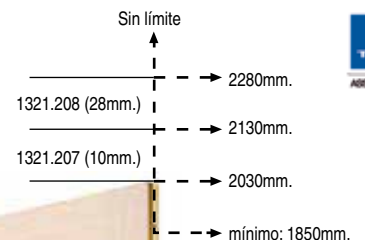

## CERRADURA SEGURIDAD MULTIPUNTO TLPN

Cerradura falleba de embutir, 3 puntos al frente palanca. Cerradero largo

Escudo E700L incluido  
Cilindro T60 incluido

Frente de perfil estándar

- Ganchos antipalanca de acero carbonitrurado.
- Mecanismos protegidos, en acero galvanizado.
- Puntos de cierre alto y bajo en acero carbonitrurado.
- Cerradero alto de acero y cerradero de suelo con guardapolvos.
- Frente de acero de perfil en U de elevada rigidez. Idóneas para puertas RF
- Cerraderos largos, ancho 40mm. Altura de 2028mm. Altura puerta: 2030mm. mín. 1850mm.
- Frontes de cerradura 20x10mm.
- Escudo de seguridad E700L incluido. Cilindro T60 incluido.
- Mecanismo antiretorno de palancas.
- OPCIONAL: Frontes suplementables a cualquier altura de la puerta, 1321.208 y 1321.207.

## SUPLEMENTO TLP

Suplemento para alargar frente de la cerradura

1321.207 (10mm.) 1321.208 (28mm.)

- Los suplementos de frente permiten adaptarse a cualquier altura de puertas en las cerraduras de embutir sin punto alto de cierre.
- Para longitudes máximas de puerta 2300mm. + suplemento de 10mm. o 28mm.