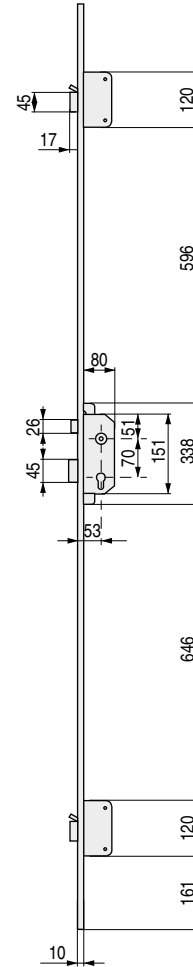

## CERRADURA SEGURIDAD MULTIPUNTO TLPN

Cerradura falleba de embutir, 3 puntos al frente palanca. Cerradero largo

Escudo E700L incluido  
Cilindro T60 incluido

Frente de perfil estándar

- Ganchos antipalanca de acero carbonitrurado.
- Mecanismos protegidos, en acero galvanizado.
- Puntos de cierre alto y bajo en acero carbonitrurado.
- Cerradero alto de acero y cerradero de suelo con guardapolvos.
- Frente de acero de perfil en U de elevada rigidez. Idóneas para puertas RF
- Cerraderos largos, ancho 40mm. Altura de 2028mm. Altura puerta: 2030mm. mín. 1850mm.
- Frontes de cerradura 20x10mm.
- Escudo de seguridad E700L incluido. Cilindro T60 incluido.
- Mecanismo antiretorno de palancas.
- OPCIONAL: Frontes suplementables a cualquier altura de la puerta, 1321.208 y 1321.207.

## SUPLEMENTO TLP

Suplemento para alargar frente de la cerradura

1321.207 (10mm.) 1321.208 (28mm.)

- Los suplementos de frente permiten adaptarse a cualquier altura de puertas en las cerraduras de embutir sin punto alto de cierre.
- Para longitudes máximas de puerta 2300mm. + suplemento de 10mm. o 28mm.

CÓDIGO	L. máximo	Material	Acabado	
1321.207	10	acero	oro	1 unidad
1321.208	28	acero	oro	1 unidad