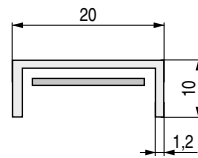

## CERRADURA SEGURIDAD MULTIPUNTO TLPN

Cerradura falleba de embutir, 3 puntos al frente palanca. Cerradero largo

Escudo E700L incluido  
Cilindro T60 incluido

Frente de perfil estándar

- Ganchos antipalanca de acero carbonitrurado.
- Mecanismos protegidos, en acero galvanizado.
- Puntos de cierre alto y bajo en acero carbonitrurado.
- Cerradero alto de acero y cerradero de suelo con guardapolvos.
- Frente de acero de perfil en U de elevada rigidez. Idóneas para puertas RF
- Cerraderos largos, ancho 40mm. Altura de 2028mm. Altura puerta: 2030mm. mín. 1850mm.
- Frontes de cerradura 20x10mm.
- Escudo de seguridad E700L incluido. Cilindro T60 incluido.
- Mecanismo antiretorno de palancas.
- OPCIONAL: Frontes suplementables a cualquier altura de la puerta, 1321.208 y 1321.207.

## SUPLEMENTO TLP

Suplemento para alargar frente de la cerradura

1321.207 (10mm.) 1321.208 (28mm.)

- Los suplementos de frente permiten adaptarse a cualquier altura de puertas en las cerraduras de embutir sin punto alto de cierre.
- Para longitudes máximas de puerta 2300mm. + suplemento de 10mm. o 28mm.