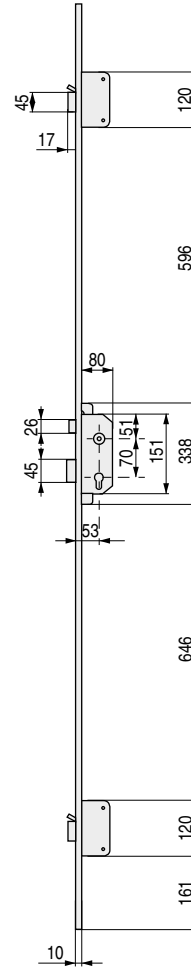

CERRADURAS Y POMOS PARA PUERTAS

CERRADURA SEGURIDAD MULTIPUNTO TLPN

Cerradura falleba de embutir, 3 puntos al frente palanca. Cerradero largo

Escudo E700L incluido
Cilindro T60 incluido

Frente de perfil estándar

- Ganchos antipalanca de acero carbonitrurado.
- Mecanismos protegidos, en acero galvanizado.
- Puntos de cierre alto y bajo en acero carbonitrurado.
- Cerradero alto de acero y cerradero de suelo con guardapolvos.
- Frente de acero de perfil en U de elevada rigidez. Idóneas para puertas RF
- Cerraderos largos, ancho 40mm. Altura de 2028mm. Altura puerta: 2030mm. mín. 1850mm.
- Frontes de cerradura 20x10mm.
- Escudo de seguridad E700L incluido. Cilindro T60 incluido.
- Mecanismo antiretorno de palancas.
- OPCIONAL: Frontes suplementables a cualquier altura de la puerta, 1321.208 y 1321.207.

SEGURIDAD

CÓDIGO	Material	Acabado	
1321.33	acero	oro	1 unidad

SUPLEMENTO TLP

Suplemento para alargar frente de la cerradura

1321.207 (10mm.) 1321.208 (28mm.)

- Los suplementos de frente permiten adaptarse a cualquier altura de puertas en las cerraduras de embutir sin punto alto de cierre.
- Para longitudes máximas de puerta 2300mm. + suplemento de 10mm. o 28mm.

CÓDIGO	L. máximo	Material	Acabado	
1321.207	10	acero	oro	1 unidad
1321.208	28	acero	oro	1 unidad