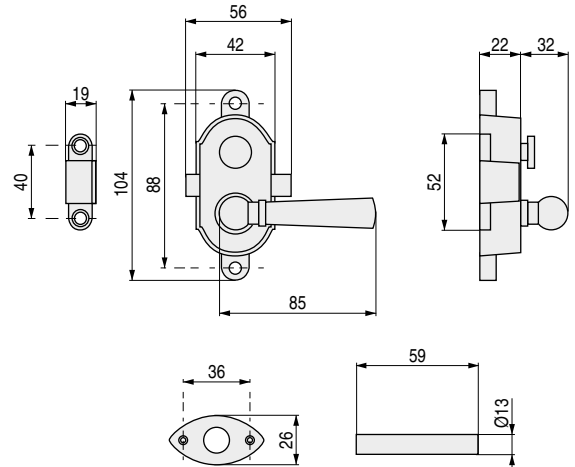

PICAPORTES ESTANDARES Y MAGNÉTICOS

PICAPORTES BOTEY Nº1

Serie Classic. Sin condena

CÓDIGO	Mano	Material	Acabado	
624.1	derecha	zamak	chromo	1 unidad
624.2	izquierda	zamak	chromo	1 unidad

PICAPORTES BOTEY Nº3

Serie Classic. Con condena

CÓDIGO	Mano	Material	Acabado	
624.3	derecha	zamak	chromo	1 unidad
624.4	izquierda	zamak	chromo	1 unidad