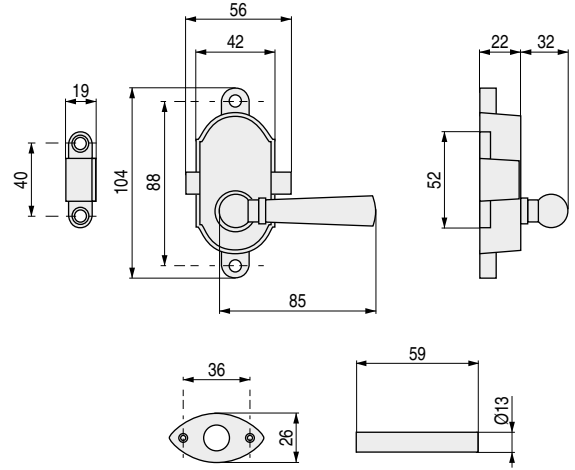

PICAPORTES ESTANDARES Y MAGNÉTICOS

PICAPORTES BOTEY Nº1

Serie Classic. Sin condena

CÓDIGO	Mano	Material	Acabado	
624.1	derecha	zamak	chromo	1 unidad
624.2	izquierda	zamak	chromo	1 unidad

PICAPORTES BOTEY Nº3

Serie Classic. Con condena

CÓDIGO	Mano	Material	Acabado	
624.3	derecha	zamak	chromo	1 unidad
624.4	izquierda	zamak	chromo	1 unidad