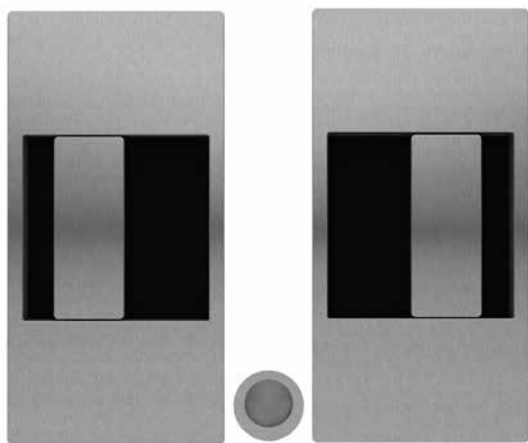

CIERRES Y CERRADURAS PUERTAS CORREDERAS

SLIDEHANDLE

Kit tirador para puertas correderas

Para embutir o solapar

Slidehandle es un innovador concepto de tirador para puertas correderas. La atención del usuario se centra en la placa situada en el centro de la que basta tirar para mover la puerta. De la placa destacamos su amplitud que ofrece una gran superficie de agarre haciendo que Slidehandle sea considerado como un producto ergonómico apto para ser manipulado por cualquier usuario.

- Con opción de embutir o solapar.
- Instrucciones de montaje incluidas.

CÓDIGO	Material	Acabado	
382.307	acero inox.	mate	1 unidad

Serie SLIDEHANDLE