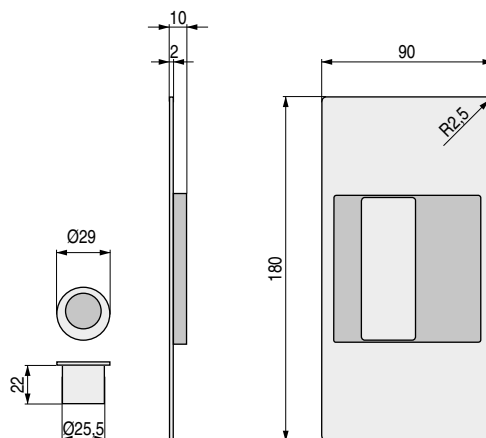

CIERRES Y CERRADURAS PUERTAS CORREDERAS

SLIDEHANDLE

Kit tirador para puertas correderas

Para embutir o solapar

Slidehandle es un innovador concepto de tirador para puertas correderas. La atención del usuario se centra en la placa situada en el centro de la que basta tirar para mover la puerta. De la placa destacamos su amplitud que ofrece una gran superficie de agarre haciendo que Slidehandle sea considerado como un producto ergonómico apto para ser manipulado por cualquier usuario.

- Con opción de embutir o solapar.
- Instrucciones de montaje incluidas.

CÓDIGO	Material	Acabado	
382.307	acero inox.	mate	1 unidad

Serie SLIDEHANDLE