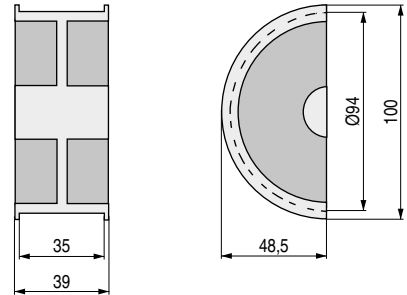

## SERIE LUNA 3250

Kit cierre con tirador para puertas correderas

- Para puertas de 35mm. de espesor.
- Disponible en otras medidas, bajo pedido. Consultar.

CÓDIGO	Material	Acabado	
382.66	acero inox.	mate	1 unidad

CÓDIGO	Material	Acabado	
382.1	acero inox.	mate	1 unidad

Serie LUNA 3250