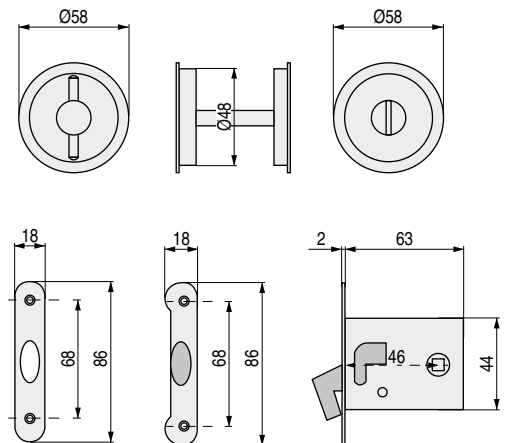

## SERIE LUNA 3250

Kit cierre con tirador para puertas correderas

- Para puertas de 35mm. de espesor.
- Disponible en otras medidas, bajo pedido. Consultar.

CÓDIGO	Material	Acabado	
382.66	acero inox.	mate	1 unidad

CÓDIGO	Material	Acabado	
382.1	acero inox.	mate	1 unidad

Serie LUNA 3250