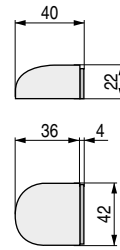

TOPES

CHOKE

Tope metacrilato para puertas de paso

- Con goma EVA amortiguadora.
- Adhesivo de alta calidad.
- Tope protector de metacrilato transparente.
- Fijación al suelo.

CÓDIGO	Material	Acabado	
129.313	metacrilato	transparente	1 unidad 

JAYA

Tope metacrilato para puertas de paso

- Con goma transparente amortiguadora.
- Adhesivo de alta calidad.
- Tope protector de metacrilato transparente.
- Fijación al suelo.

CÓDIGO	Material	Acabado	
129.315	metacrilato	transparente	1 unidad 