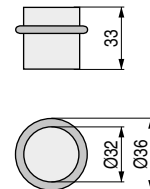

KIBO

Tope metacrilato para puertas de paso

- Con goma amortiguadora.
- Adhesivo de alta calidad.
- Tope protector de metacrilato transparente.
- Fijación al suelo.

CÓDIGO	Material	Acabado	
129.314	metacrilato	transparente	1 unidad