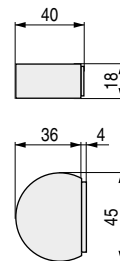

TOPES

CHOKE

Tope metacrilato para puertas de paso

- Con goma EVA amortiguadora.
- Adhesivo de alta calidad.
- Tope protector de metacrilato transparente.
- Fijación al suelo.

CÓDIGO	Material	Acabado	
129.313	metacrilato	transparente	1 unidad 

JAYA

Tope metacrilato para puertas de paso

- Con goma transparente amortiguadora.
- Adhesivo de alta calidad.
- Tope protector de metacrilato transparente.
- Fijación al suelo.

CÓDIGO	Material	Acabado	
129.315	metacrilato	transparente	1 unidad 