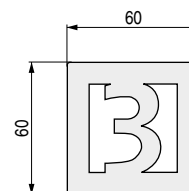

SEÑALÉTICA

NUMEROS

Señalética numérica para edificios, oficinas, hoteles, hostelería etc..

- Disponible también en formato redondo, bajo pedido. Consultar.
- Disponibles también todas las letras del alfabeto, bajo pedido. Consultar.

CÓDIGO	Número	Material	Acabado	
382.121	0	acero inox.	mate	1 unidad
382.122	1	acero inox.	mate	1 unidad
382.123	2	acero inox.	mate	1 unidad
382.124	3	acero inox.	mate	1 unidad
382.125	4	acero inox.	mate	1 unidad
382.126	5	acero inox.	mate	1 unidad
382.127	6	acero inox.	mate	1 unidad
382.128	7	acero inox.	mate	1 unidad
382.129	8	acero inox.	mate	1 unidad
382.130	9	acero inox.	mate	1 unidad