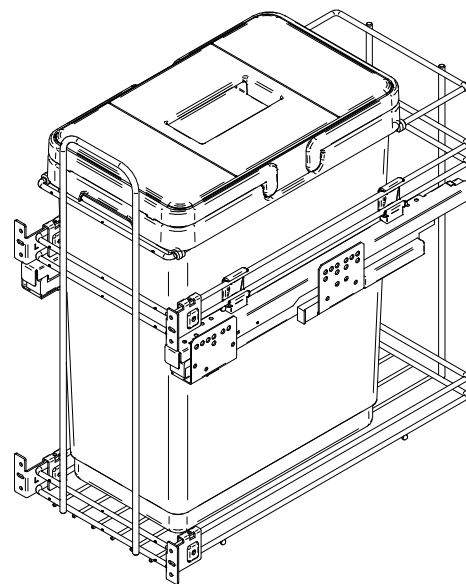

PKBMM301M
30L