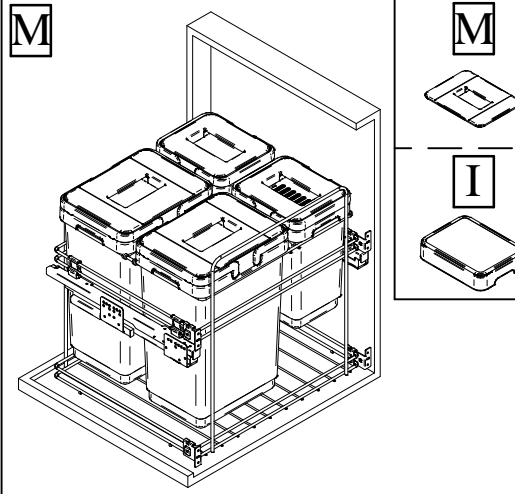

VIBO
Wire processing

Portata massima:
Maximum load:
Charge maxi:
Maximale belastbarkeit:
Carga maxima:

40
Kg

Istruzioni di montaggio
Assembling instructions
Notice de montage
Montageanleitung
Manual de montaje

PKBMM602M
33L+33L

PKBMM604 M/I
20L+20L+10L+9L

PKBMM60

30 min.

1

PKBMM604 M/I
20L+20L+10L+9L

**PRIMA DI COMINCIARE,
VEDERE I CONSIGLI DI
MONTAGGIO**

BEFORE STARTING, REFER
TO THE ASSEMBLING
ADVICE IN ANNEX