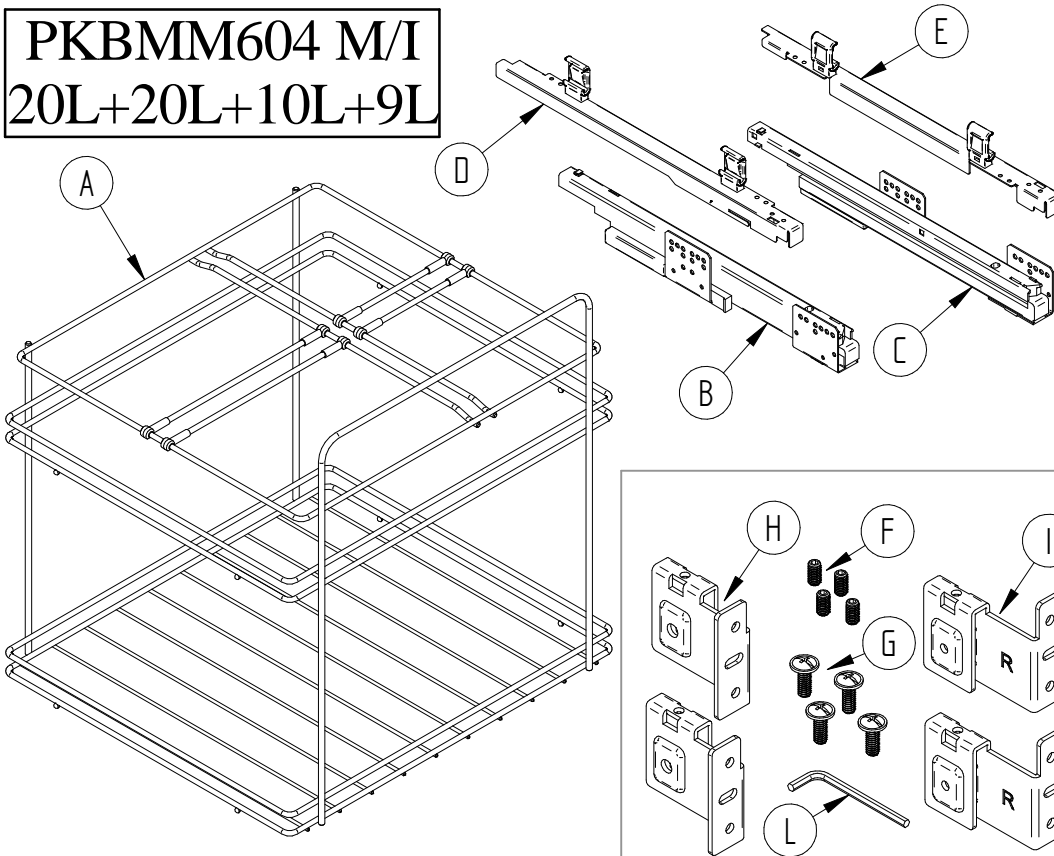

VIBO
Wire processing

Portata massima:
Maximum load:
Charge maxi:
Maximale belastbarkeit:
Carga maxima:

40
Kg

Istruzioni di montaggio
Assembling instructions
Notice de montage
Montageanleitung
Manual de montaje

PKBMM602M
33L+33L

PKBMM604 M/I
20L+20L+10L+9L

PKBMM60

30 min.

1

PKBMM604 M/I
20L+20L+10L+9L

**PRIMA DI COMINCIARE,
VEDERE I CONSIGLI DI
MONTAGGIO**

BEFORE STARTING, REFER
TO THE ASSEMBLING
ADVICE IN ANNEX