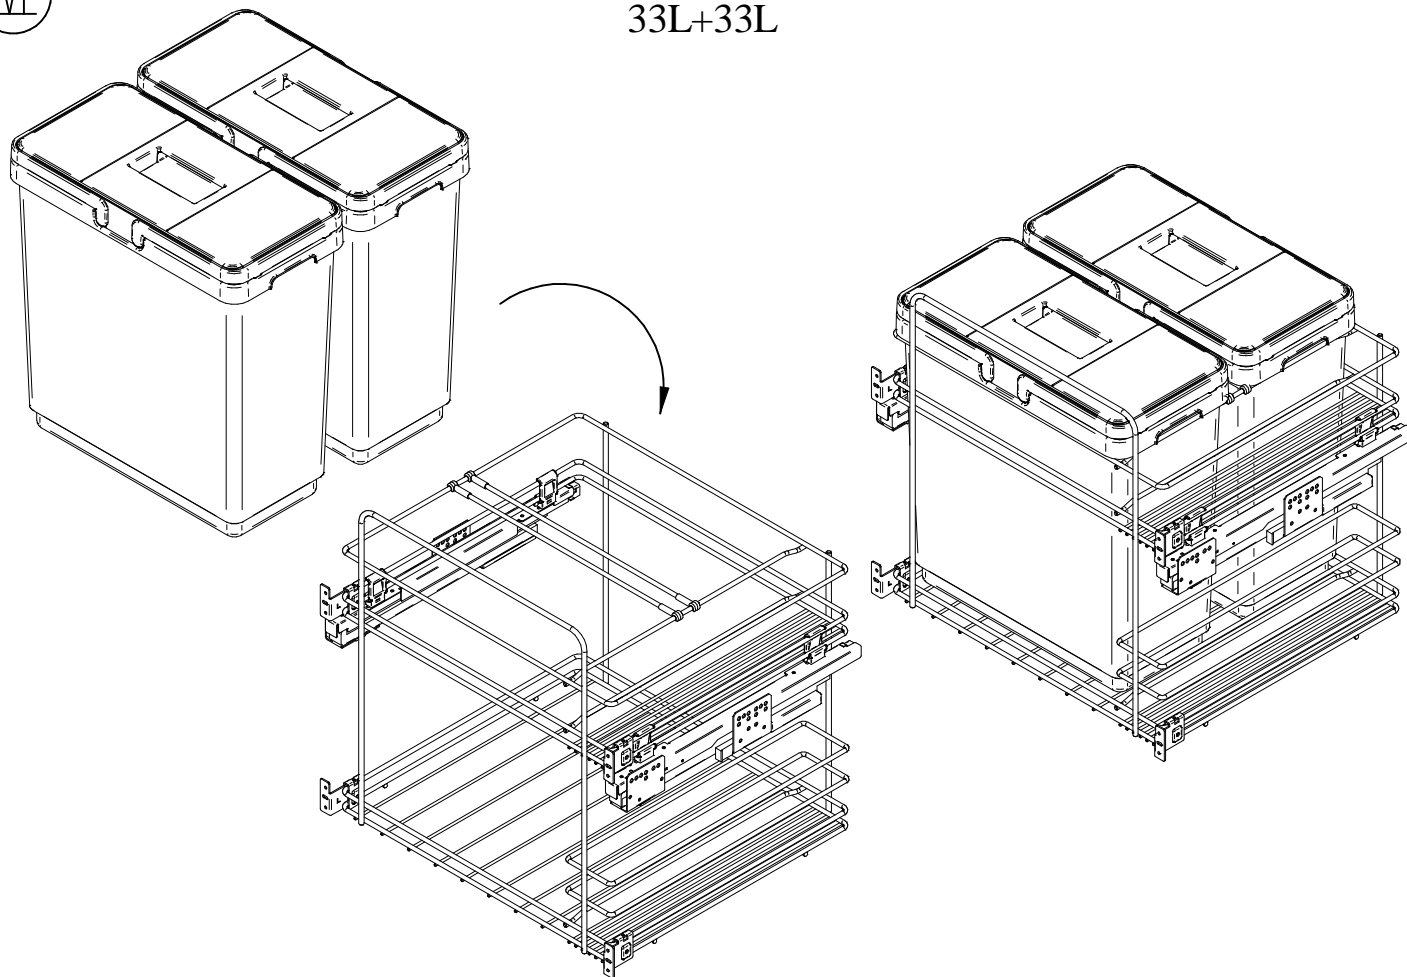

VI

PKBMM602M
33L+33L