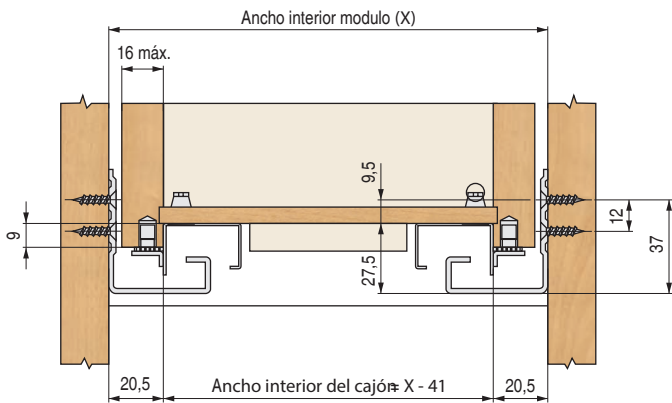

METROMUSS Guía oculta extracción total sistema de cierre amortiguado

Cierre >>>>
Amortiguado

METROMUSS EXTRACCIÓN TOTAL

- Con sistema de extracción total
- Dispositivo de cierre amortiguado "MUSS" integrado en la guía que permite la amortiguación al cierre del cajón.
- Deslizamiento suave y silencioso.
- Regulación vertical del cajón
- Óptima estabilidad lateral.
- Capacidad de carga 30kg.
- Acabado zincado.

CÓDIGO

LC
Longitud
del cajón

9070.141	300
9070.142	350
9070.143	400
9070.144	450
9070.145	500
9070.146	550

10
juegos