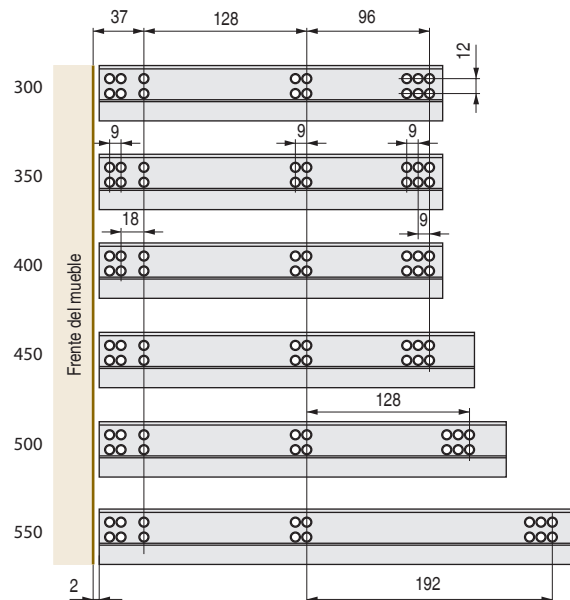

METROMUSS Guía oculta extracción total sistema de cierre amortiguado

Cierre >>>>
Amortiguado

METROMUSS EXTRACCIÓN TOTAL

- Con sistema de extracción total
- Dispositivo de cierre amortiguado "MUSS" integrado en la guía que permite la amortiguación al cierre del cajón.
- Deslizamiento suave y silencioso.
- Regulación vertical del cajón
- Óptima estabilidad lateral.
- Capacidad de carga 30kg.
- Acabado zincado.

CÓDIGO

LC
Longitud
del cajón

9070.141	300
9070.142	350
9070.143	400
9070.144	450
9070.145	500
9070.146	550

10
juegos