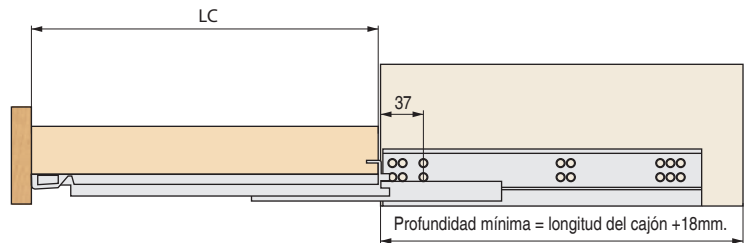

METROMUSS Guía oculta extracción total sistema de cierre amortiguado

Cierre >>>>
Amortiguado

METROMUSS EXTRACCIÓN TOTAL

- Con sistema de extracción total
- Dispositivo de cierre amortiguado "MUSS" integrado en la guía que permite la amortiguación al cierre del cajón.
- Deslizamiento suave y silencioso.
- Regulación vertical del cajón
- Óptima estabilidad lateral.
- Capacidad de carga 30kg.
- Acabado zincado.

CÓDIGO

LC
Longitud
del cajón

9070.141	300
9070.142	350
9070.143	400
9070.144	450
9070.145	500
9070.146	550

10
juegos