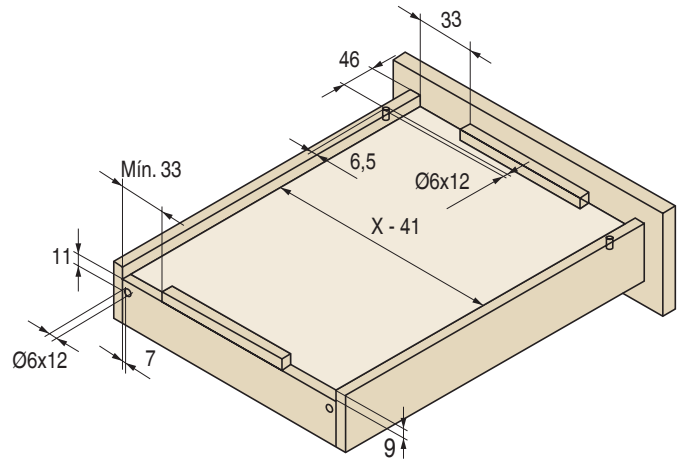

METROMUSS Guía oculta extracción total sistema de cierre amortiguado

Cierre >>>>
Amortiguado

METROMUSS EXTRACCIÓN TOTAL

- Con sistema de extracción total
- Dispositivo de cierre amortiguado "MUSS" integrado en la guía que permite la amortiguación al cierre del cajón.
- Deslizamiento suave y silencioso.
- Regulación vertical del cajón
- Óptima estabilidad lateral.
- Capacidad de carga 30kg.
- Acabado zincado.

CÓDIGO

LC
Longitud
del cajón

9070.141	300
9070.142	350
9070.143	400
9070.144	450
9070.145	500
9070.146	550

10
juegos