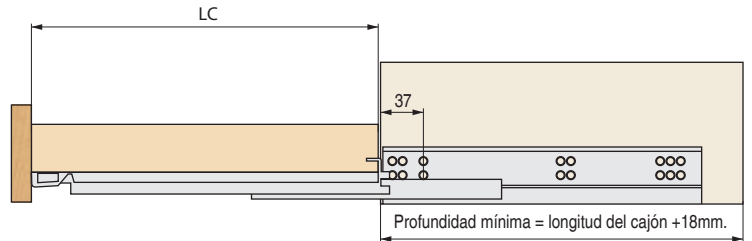

METROMUSS Guía oculta extracción total sistema de cierre amortiguado

Cierre >>>>
Amortiguado

METROMUSS EXTRACCIÓN TOTAL

- Con sistema de extracción total
- Dispositivo de cierre amortiguado "MUSS" integrado en la guía que permite la amortiguación al cierre del cajón.
- Deslizamiento suave y silencioso.
- Regulación vertical del cajón
- Óptima estabilidad lateral.
- Capacidad de carga 30kg.
- Acabado zincado.

CÓDIGO

LC
Longitud
del cajón

9070.141	300
9070.142	350
9070.143	400
9070.144	450
9070.145	500
9070.146	550

10
juegos