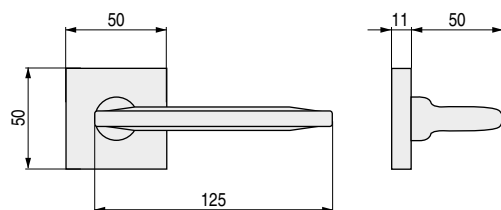

LATÓN

THREE

Equilibrio y robustez de una curva triangular

CÓDIGO	Material	Acabado	
198.12	latón	cromo	1 juego

SURI 3080

Confortable diseño minimalista

• Códigos con **V**, se sirven bajo pedido.

CÓDIGO	Material	Acabado	
700.22V	latón	cromo-cromo satinado	1 juego

THARA 3012

Moderna, actual y contemporánea

• Códigos con **V**, se sirven bajo pedido.

CÓDIGO	Material	Acabado	
700.23V	latón	cromo-cromo satinado	1 juego