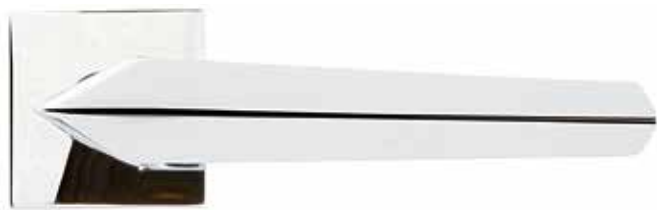

LATÓN

THREE

Equilibrio y robustez de una curva triangular

CÓDIGO	Material	Acabado	
198.12	latón	cromo	1 juego

SURI 3080

Confortable diseño minimalista

• Códigos con **V**, se sirven bajo pedido.

CÓDIGO	Material	Acabado	
700.22V	latón	cromo-cromo satinado	1 juego

THARA 3012

Moderna, actual y contemporánea

• Códigos con **V**, se sirven bajo pedido.

CÓDIGO	Material	Acabado	
700.23V	latón	cromo-cromo satinado	1 juego