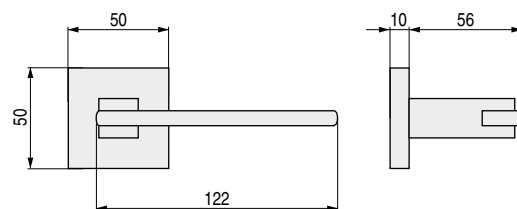

LATÓN

THREE

Equilibrio y robustez de una curva triangular

CÓDIGO	Material	Acabado	
198.12	latón	cromo	1 juego

SURI 3080

Confortable diseño minimalista

• Códigos con **V**, se sirven bajo pedido.

CÓDIGO	Material	Acabado	
700.22V	latón	cromo-cromo satinado	1 juego

THARA 3012

Moderna, actual y contemporánea

• Códigos con **V**, se sirven bajo pedido.

CÓDIGO	Material	Acabado	
700.23V	latón	cromo-cromo satinado	1 juego