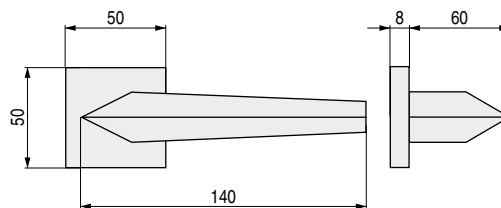

LATÓN

THREE

Equilibrio y robustez de una curva triangular

CÓDIGO	Material	Acabado	
198.12	latón	cromo	1 juego

SURI 3080

Confortable diseño minimalista

• Códigos con **V**, se sirven bajo pedido.

CÓDIGO	Material	Acabado	
700.22V	latón	cromo-cromo satinado	1 juego

THARA 3012

Moderna, actual y contemporánea

• Códigos con **V**, se sirven bajo pedido.

CÓDIGO	Material	Acabado	
700.23V	latón	cromo-cromo satinado	1 juego