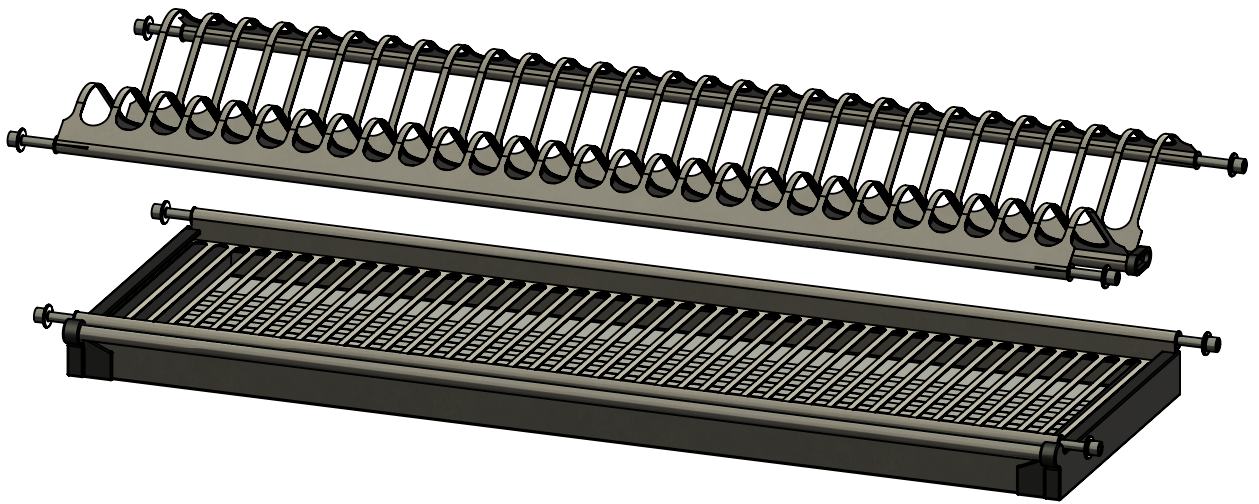

Código Artículo	B	Ancho mueble
9036.101	415	450
9036.102	565	600
9036.103	665	700
9036.104	765	800
9036.105	865	900
9036.106	965	1000

SI NO SE INDICA LO CONTRARIO:  
LAS COTAS SE EXPRESAN EN MM  
ACABADO SUPERFICIAL:  
TOLERANCIAS:  
LINEAL:  
ANGULAR:

ACABADO:

REBARBAR Y  
ROMPER ARISTAS  
VIVAS

NO CAMBIE LA ESCALA

REVISIÓN

[www.verdustore.com](http://www.verdustore.com)

	NOMBRE	FIRMA	FECHA
DIBUJ.	Gustavo García		
VERIF.			
APROB.			
FABR.			
CALID.			

MATERIAL:

Acero Inoxidable

Cód. Artículo:

9036.101-106

A4

PESO:

ESCALA:1:10

HOJA 1 DE 1