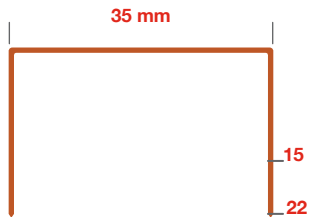

simG3522 — 3951940

<b>REFERENCIA</b>	3951940
<b>CÓDIGO EAN</b>	8429586452621
<b>PRODUCTO</b>	Grapadora neumática de grapa para cartón simG3522
<b>PRESENTACIÓN</b>	Maleta
<b>UDS. / EMBALAJE</b>	1

**INFORMACIÓN**

195

4 - 8 bar

**RM (35)**  
(15 - 22 mm)

400

2,650 kg

100  $\square$

mod RM (35)

simG3518