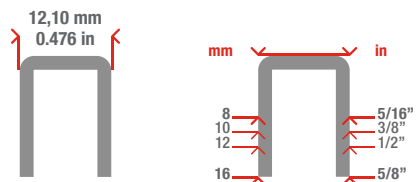

simF75 2" 5/8

GRAPA CARTÓN - COLCHÓN / AGRAFO CARTÃO - COLCHÔE / CARDBOARD- MATTRESS STAPLE / AGRAFE CARTON - MATELAS

simF75 2" 5/8 — 1060030

REFERENCIA	1060030
CÓDIGO EAN	8429586898870
PRODUCTO	Grapadora neumática de grapa cartón / colchón simF75 2" 5/8
PRESENTACIÓN	Caja
UDS. / EMBALAJE	1

INFORMACIÓN

330 mm

4 - 7 bar

75
(8 - 16 mm)

385 mm

2,000 kg

112 □

mod 75