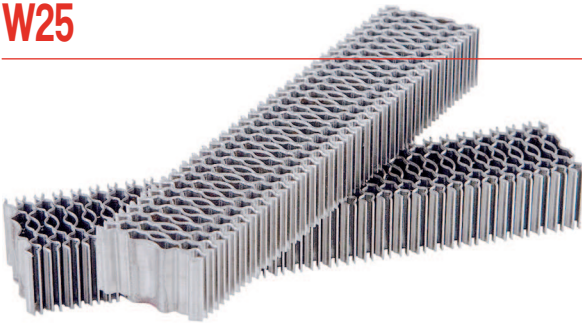

# W25

Senco P / Prebena WS / Kihlberg 784 / Duo Fast 17 / Omer WP

38

mod	L mm	L in	simW25 P 73	sskW25 P 73			Cod
W25	6	1/4	—	—	20	720	4756006
<b>W25</b>	<b>8</b>	<b>5/16</b>	—	—	<b>20</b>	<b>720</b>	<b>4756008</b>
W25	9	3/8	•	•	16	576	4756009
<b>W25</b>	<b>12</b>	<b>1/2</b>	•	•	<b>14</b>	<b>504</b>	<b>4756012</b>
W25	15	5/8	•	•	12	432	4756015