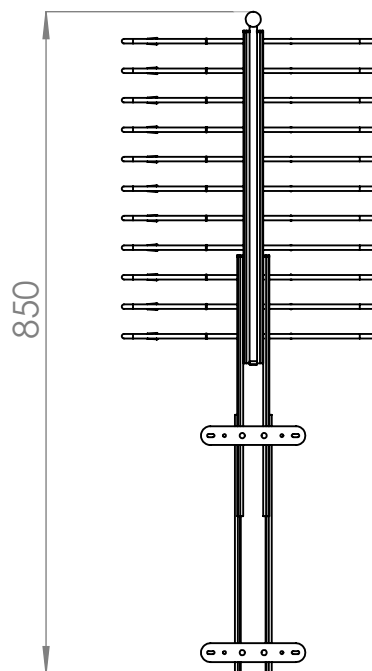

Vista desplegado

	NOMBRE	FIRMA	FECHA	DESCRIPCIÓN: Gancho bloqueo
DIBUJ.	AG		16/05/2024	
VERIF.	AG			
APROB.				
FABR.				
CALID.				
Unidades envase: 1				
Unidades embalaje: 4				
Peso: 2,84kg				

Verdú®

CODIGOS	ACABADO	MATERIAL	
9037.39	chromo	acero	A4
9037.257	grafito	acero	
ESCALA: 1:10			HOJA 1 DE 1

www.verdustore.com