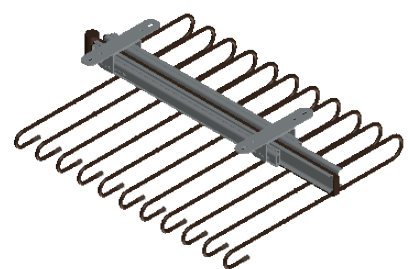

Vista desplegado

	NOMBRE	FIRMA	FECHA	DESCRIPCIÓN: Gancho bloqueo
DIBUJ.	AG		16/05/2024	
VERIF.	AG			
APROB.				
FABR.				
CALID.				
Unidades envase: 1				
Unidades embalaje: 4				
Peso: 2,84kg				

Verdú®

CODIGOS	ACABADO	MATERIAL	
9037.39	chromo	acero	A4
9037.257	grafito	acero	
ESCALA: 1:10			HOJA 1 DE 1

www.verdustore.com