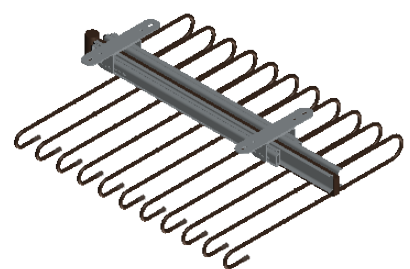

Vista desplegado

|        |        |       |            |                                |
|--------|--------|-------|------------|--------------------------------|
|        | NOMBRE | FIRMA | FECHA      | DESCRIPCIÓN:<br>Gancho bloqueo |
| DIBUJ. | AG     |       | 16/05/2024 |                                |
| VERIF. | AG     |       |            |                                |
| APROB. |        |       |            |                                |
| FABR.  |        |       |            |                                |
| CALID. |        |       |            |                                |
|        |        |       |            | Unidades envase: 1             |
|        |        |       |            | Unidades embalaje: 4           |
|        |        |       |            | Peso: 2,84kg                   |

**Verdú®**

| CODIGOS      | ACABADO | MATERIAL |             |
|--------------|---------|----------|-------------|
| 9037.39      | chromo  | acero    | A4          |
| 9037.257     | grafito | acero    |             |
| ESCALA: 1:10 |         |          | HOJA 1 DE 1 |