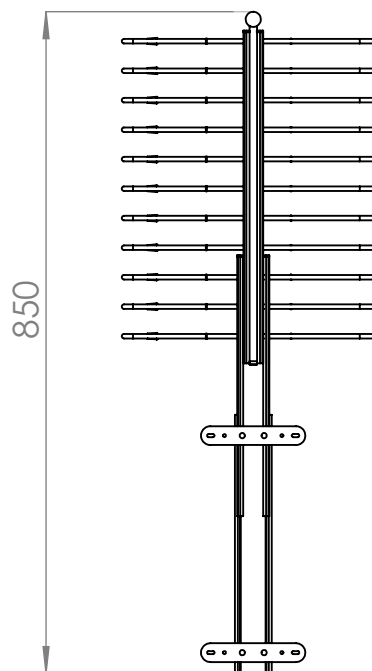

Vista desplegado

|        |        |       |            |                                |
|--------|--------|-------|------------|--------------------------------|
|        | NOMBRE | FIRMA | FECHA      | DESCRIPCIÓN:<br>Gancho bloqueo |
| DIBUJ. | AG     |       | 16/05/2024 |                                |
| VERIF. | AG     |       |            |                                |
| APROB. |        |       |            |                                |
| FABR.  |        |       |            |                                |
| CALID. |        |       |            |                                |
|        |        |       |            | Unidades envase: 1             |
|        |        |       |            | Unidades embalaje: 4           |
|        |        |       |            | Peso: 2,84kg                   |

**Verdú®**

| CODIGOS      | ACABADO | MATERIAL |             |
|--------------|---------|----------|-------------|
| 9037.39      | chromo  | acero    | A4          |
| 9037.257     | grafito | acero    |             |
| ESCALA: 1:10 |         |          | HOJA 1 DE 1 |