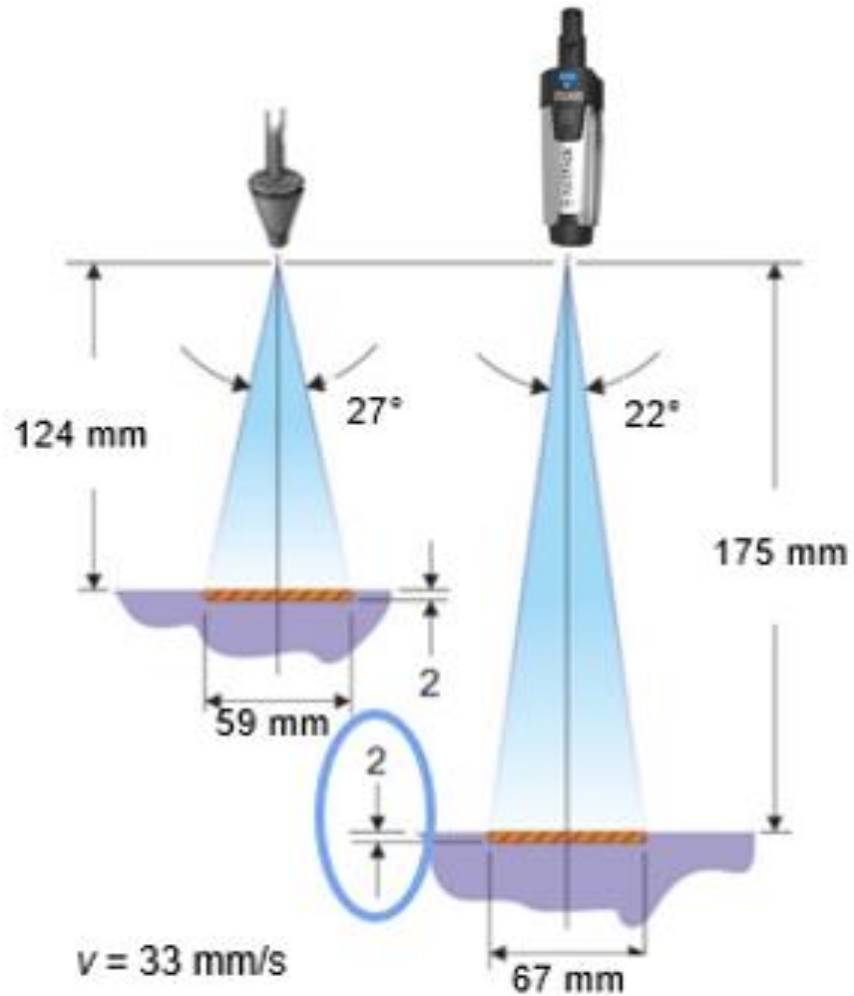

Boquilla Abanico última generación.

Velocidad de limpieza, delicadeza y versatilidad