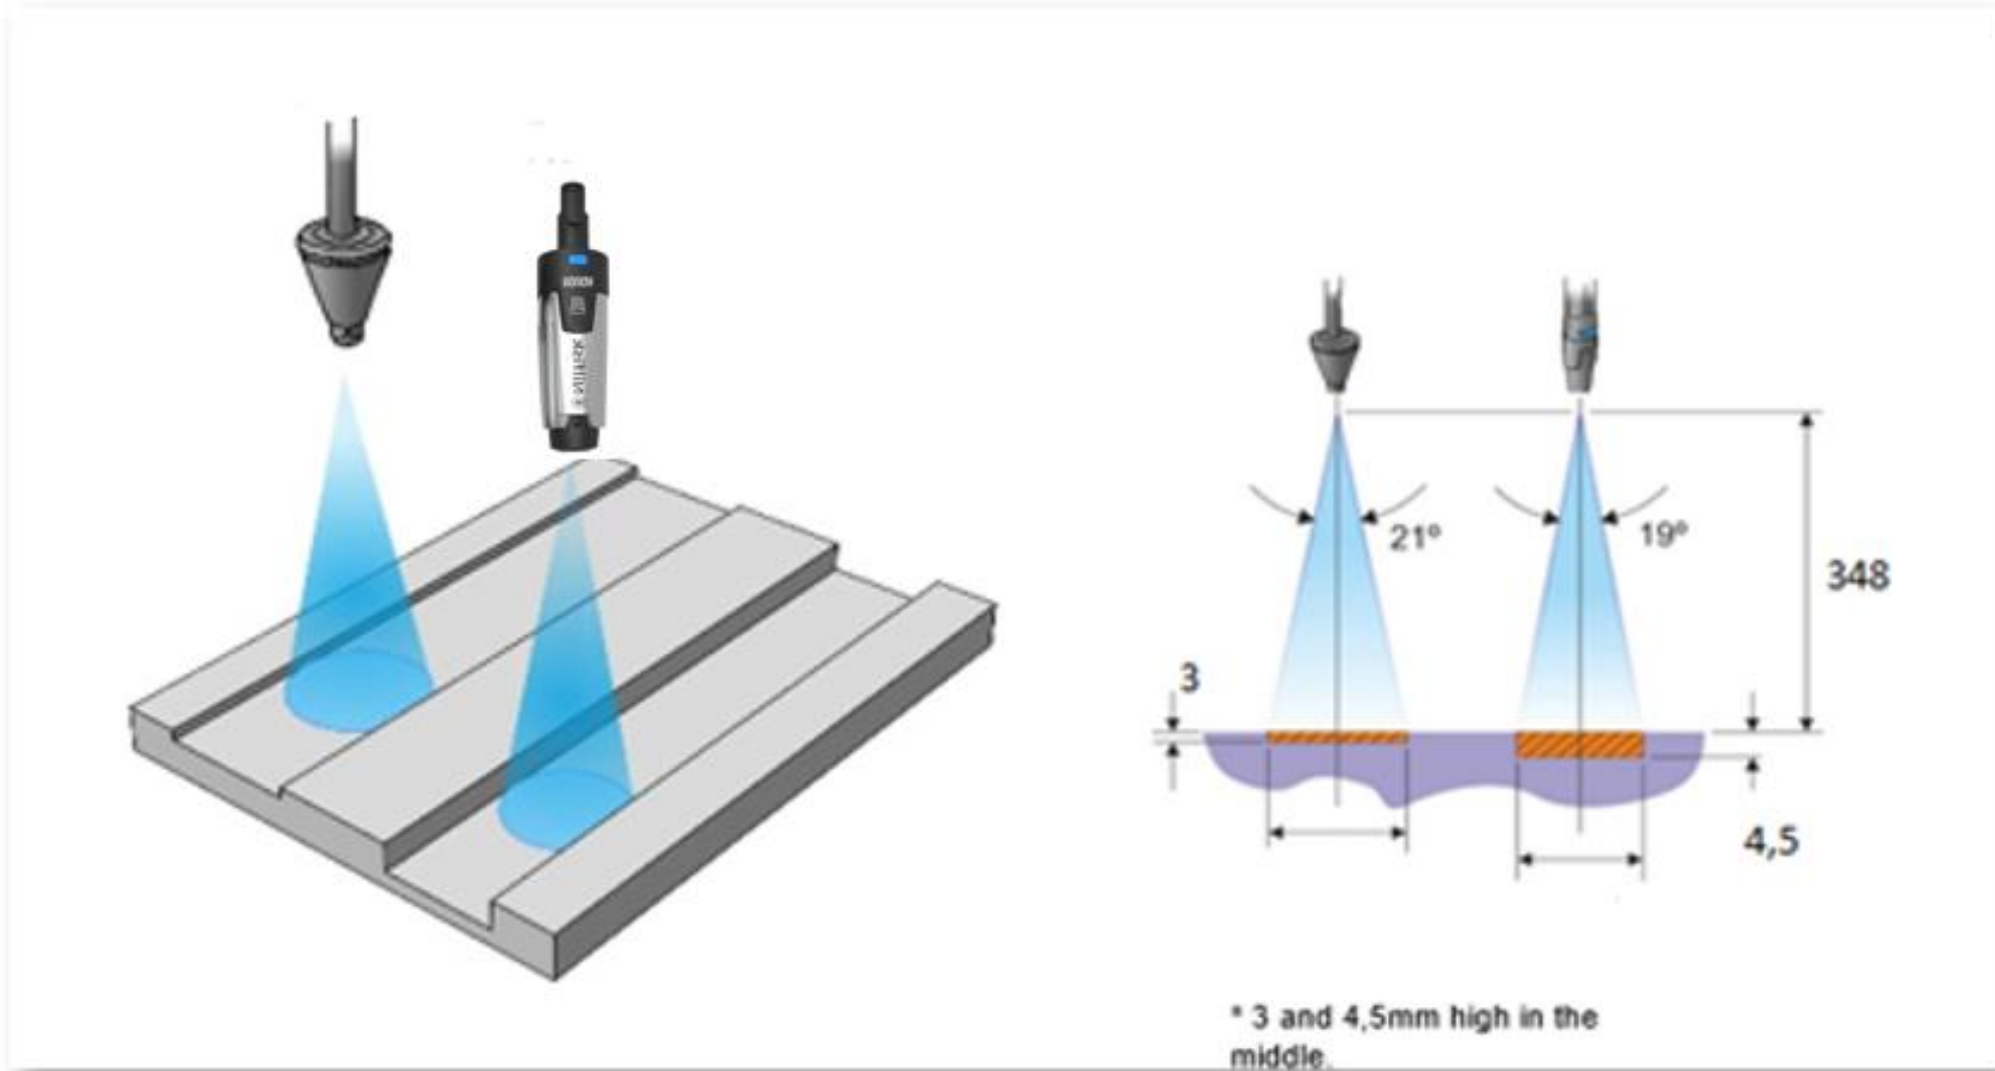

Boquilla Rotativa última generación.

Velocidad de limpieza, potencia de impacto y versatilidad