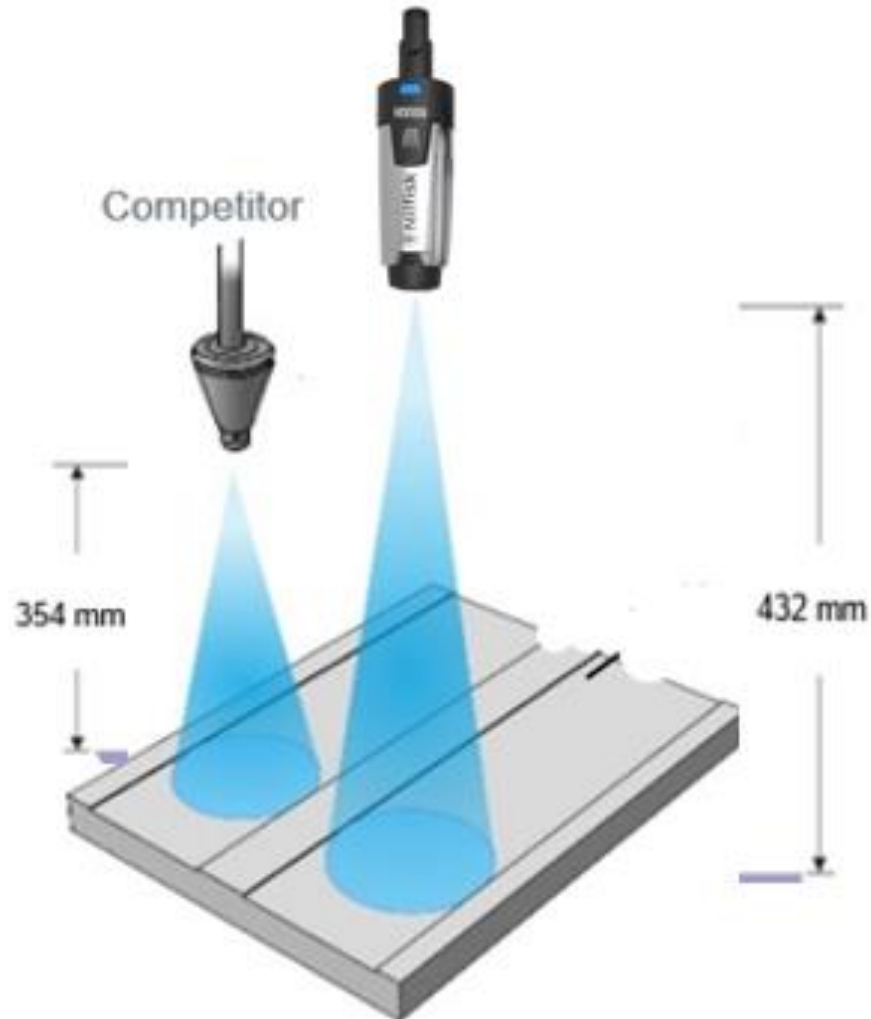

Boquilla Rotativa última generación.

Velocidad de limpieza, potencia de impacto y versatilidad