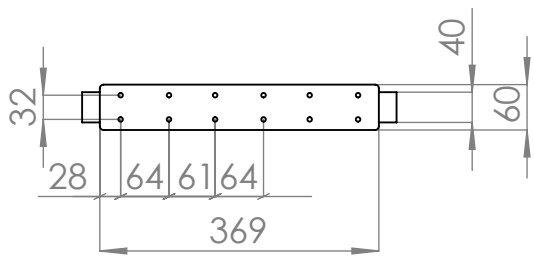

DETALLE A
Escala 1:5
Regulable 6mm

Se incluyen tornillos:
12 tornillos $\varnothing 3 \times 25\text{mm}$

	NOMBRE	FIRMA	FECHA	DESCRIPCIÓN:
DIBUJ.	AG		21/12/2020	Pata para mesa de tamaño 720mm
VERIF.	AG			
APROB.				
FABR.				
CALID.				MATERIAL: Hierro
				CANTIDAD: 1 UND
				PESO:

Verdú®

Cód. Artículo:	Acabado	A4
966.21	Blanco	
966.22	Grís RAL 9006	
ESCALA: 1:10		HOJA 1 DE 1

www.verdustore.com