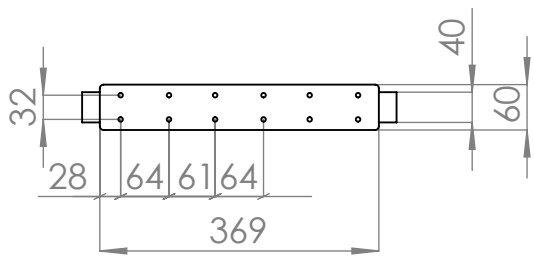

**DETALLE A**  
Escala 1:5  
Regulable 6mm

Se incluyen tornillos:  
12 tornillos  $\varnothing 3 \times 25\text{mm}$

	NOMBRE	FIRMA	FECHA	DESCRIPCIÓN:
DIBUJ.	AG		21/12/2020	Pata para mesa de tamaño 720mm
VERIF.	AG			
APROB.				
FABR.				
CALID.				MATERIAL: Hierro
				CANTIDAD: 1 UND
				PESO:

**Verdú®**

Cód. Artículo:	Acabado	A4
966.21	Blanco	
966.22	Grís RAL 9006	
ESCALA: 1:10		HOJA 1 DE 1

[www.verdustore.com](http://www.verdustore.com)