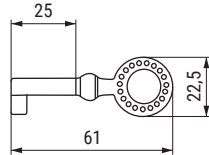

### PERLINA Llave clásica

LATON  
BRASS

STOCK HASTA FIN DE EXISTENCIAS  
ACTUALIZADO EL DÍA 07/01/2021

CÓDIGO	Material	Acabado	
162.1	latón	cuero	100

### OVALLA Llave clásica

ALK®

CÓDIGO	Material	Acabado	
70.22	zamak	oro viejo	200

### REDONLLA Llave clásica

ACTUALIZADO EL DÍA 01/12/2021

CÓDIGO	Material	Acabado	
302.16	zamak	latonado	200

### OVALO Bocallave ovalada De sobreponer

ALK®

CÓDIGO	Material	Acabado	
9030.1	zamak	oro viejo	500