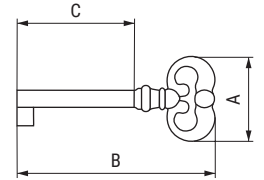

PERLINA Llave clásica

LATON
BRASS

STOCK HASTA FIN DE EXISTENCIAS
ACTUALIZADO EL DÍA 07/01/2021

CÓDIGO	Material	Acabado	
162.1	latón	cuero	100

PROVENZAL Llave clásica

ALK®

CÓDIGO	A	B	C	Material	Acabado	
9030.129	32	65	35	zamak	oro viejo	200
9030.130	32	75	45	zamak	oro viejo	200

OVALLA Llave clásica

ALK®

CÓDIGO	Material	Acabado	
70.22	zamak	oro viejo	200

REDONLLA Llave clásica

ACTUALIZADO EL DÍA 01/12/2021

CÓDIGO	Material	Acabado	
302.16	zamak	latonado	200

OVALO Bocallave ovalada De sobreponer