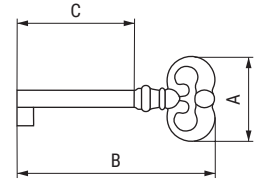

### PERLINA Llave clásica

LATON  
BRASS

STOCK HASTA FIN DE EXISTENCIAS  
ACTUALIZADO EL DÍA 07/01/2021

CÓDIGO	Material	Acabado	
162.1	latón	cuero	100

### PROVENZAL Llave clásica

ALK®

CÓDIGO	A	B	C	Material	Acabado	
9030.129	32	65	35	zamak	oro viejo	200
9030.130	32	75	45	zamak	oro viejo	200

### OVALLA Llave clásica

ALK®

CÓDIGO	Material	Acabado	
70.22	zamak	oro viejo	200

### REDONLLA Llave clásica

ACTUALIZADO EL DÍA 01/12/2021

CÓDIGO	Material	Acabado	
302.16	zamak	latonado	200