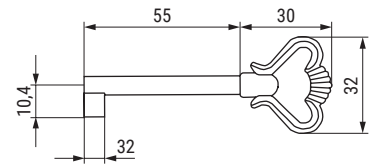

### REDONLLA Llave clásica

ACTUALIZADO EL DÍA 01/12/2021

CÓDIGO	Material	Acabado	
302.16	zamak	latonado	200