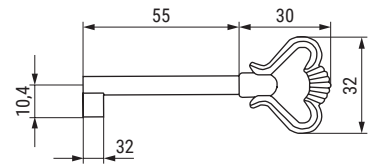

PERLINA Llave clásica

LATON
BRASS

STOCK HASTA FIN DE EXISTENCIAS
ACTUALIZADO EL DÍA 07/01/2021

CÓDIGO	Material	Acabado	
162.1	latón	cuero	100

PROVENZAL Llave clásica

ALK®

CÓDIGO	A	B	C	Material	Acabado	
9030.129	32	65	35	zamak	oro viejo	200
9030.130	32	75	45	zamak	oro viejo	200

OVALLA Llave clásica

ALK®

CÓDIGO	Material	Acabado	
70.22	zamak	oro viejo	200

REDONLLA Llave clásica

ACTUALIZADO EL DÍA 01/12/2021

CÓDIGO	Material	Acabado	
302.16	zamak	latonado	200

OVALO Bocallave ovalada De sobreponer