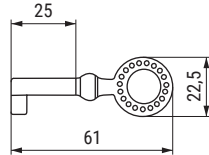

PERLINA Llave clásica

LATON
BRASS

STOCK HASTA FIN DE EXISTENCIAS
ACTUALIZADO EL DÍA 07/01/2021

CÓDIGO	Material	Acabado	
162.1	latón	cuero	100

PROVENZAL Llave clásica

ALK®

CÓDIGO	A	B	C	Material	Acabado	
9030.129	32	65	35	zamak	oro viejo	200
9030.130	32	75	45	zamak	oro viejo	200

OVALLA Llave clásica

ALK®

CÓDIGO	Material	Acabado	
70.22	zamak	oro viejo	200

REDONLLA Llave clásica

ACTUALIZADO EL DÍA 01/12/2021

CÓDIGO	Material	Acabado	
302.16	zamak	latonado	200

OVALO Bocallave ovalada De sobreponer