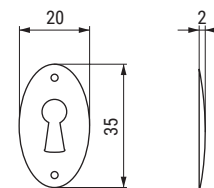

### OVALO Bocallave ovalada De sobreponer

ALK®

CÓDIGO	Material	Acabado	
9030.1	zamak	oro viejo	500