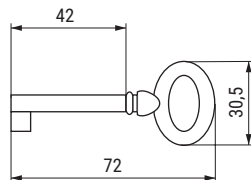

### OVALLA Llave clásica

ALK®

CÓDIGO	Material	Acabado	
70.22	zamak	oro viejo	200