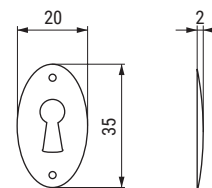

OVALO Bocallave ovalada De sobreponer

ALK®

CÓDIGO	Material	Acabado	
9030.1	zamak	oro viejo	500