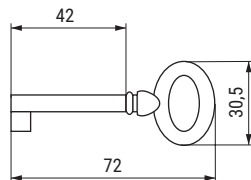

PERLINA Llave clásica

LATON
BRASS

STOCK HASTA FIN DE EXISTENCIAS
ACTUALIZADO EL DÍA 07/01/2021

CÓDIGO	Material	Acabado	
162.1	latón	cuero	100

PROVENZAL Llave clásica

ALK®

CÓDIGO	A	B	C	Material	Acabado	
9030.129	32	65	35	zamak	oro viejo	200
9030.130	32	75	45	zamak	oro viejo	200

OVALLA Llave clásica

ALK®

CÓDIGO	Material	Acabado	
70.22	zamak	oro viejo	200

REDONLLA Llave clásica

ACTUALIZADO EL DÍA 01/12/2021

CÓDIGO	Material	Acabado	
302.16	zamak	latonado	200

OVALO Bocallave ovalada De sobreponer