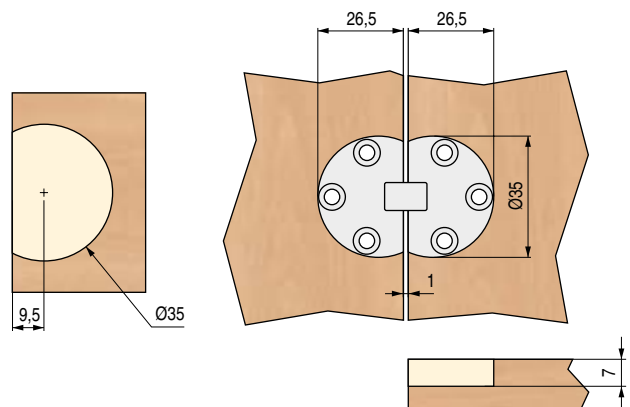

CÓDIGO

Material

Acabado

1440.14

zamak

latonado

50

1440.15

zamak

níquel

50