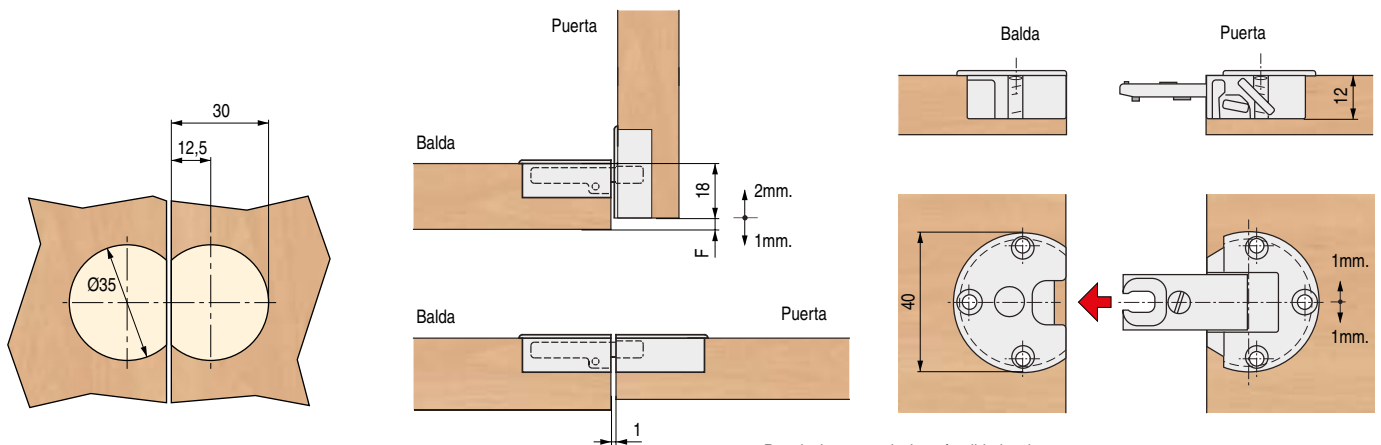

**SINGER** Bisagra para puertas abatibles  
Ángulo de Apertura 90°

ALK®

- Regulaciones, vertical, profundidad y altura.
- Desmontable.
- Se pueden montar las distintas cazoletas por separado y luego unirlas para facilitar el montaje.
- Para taladros de Ø35mm. con pestaña embellecedora para tapar el borde de los agujeros.

**CÓDIGO**

**Material**

**Acabado**

1210.24

zamak

níquel

250

**ELBA** Bisagra para puertas abatibles y tapas de mesa  
Ángulo de apertura 180°