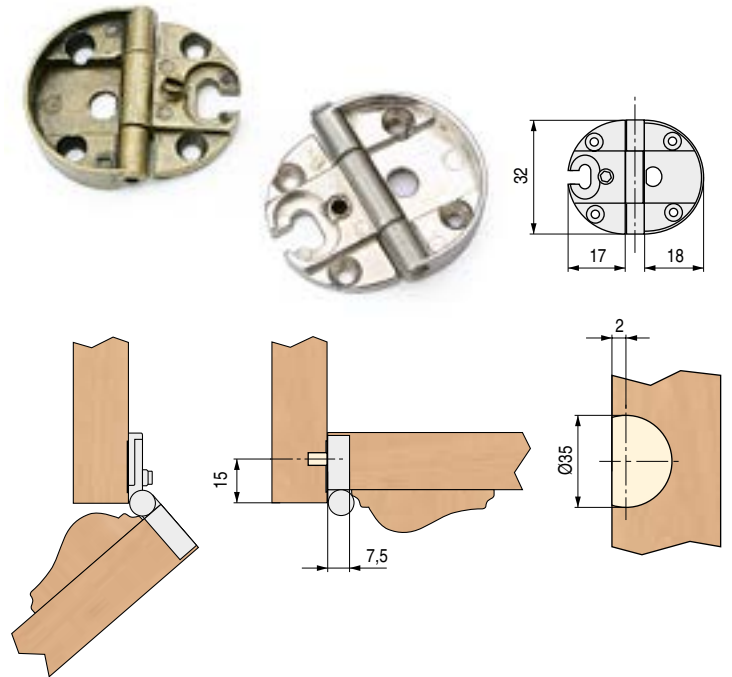

VITRA Bisagras de estilo con remate Regulable

CÓDIGO	Material	Acabado	
9030.31	zamak	oro viejo	500
9030.116	zamak	níquel	500

OCEAN Bisagra de estilo sin remate Regulable

CÓDIGO	Material	Acabado	
9030.153	zamak	oro viejo	500
9030.127	zamak	níquel	500
9030.195	zamak	chromo RAL 9006	500

INSIGNIA Bisagra inglete 120°

- Inglete de 45°.
- Ajuste en altura de 3mm., ajuste en ancho y profundidad 1,5mm.
- Grosor de la puerta 16 a 22mm.
- Grosor de pared lateral 16 a 20mm., a partir de 20mm. es preciso biselar el canto 3mm.

CÓDIGO	Material	Acabado	
1210.128	zamak-hierro	níquel	200