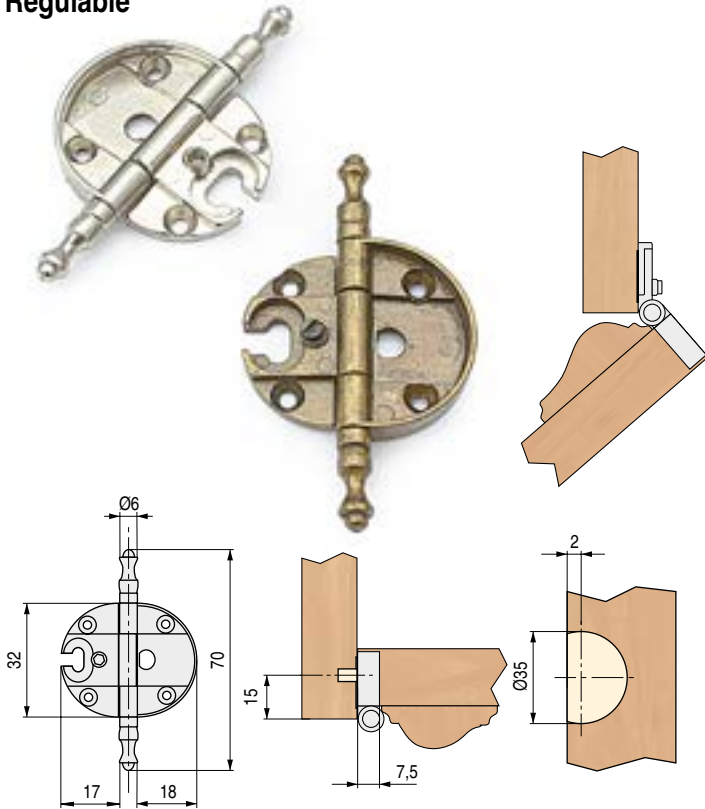

VITRA Bisagras de estilo con remate Regulable

CÓDIGO	Material	Acabado	
9030.31	zamak	oro viejo	500
9030.116	zamak	níquel	500

OCEAN Bisagra de estilo sin remate Regulable

CÓDIGO	Material	Acabado	
9030.153	zamak	oro viejo	500
9030.127	zamak	níquel	500
9030.195	zamak	chromo RAL 9006	500

INSIGNIA Bisagra inglete 120°

- Inglete de 45°.
- Ajuste en altura de 3mm., ajuste en ancho y profundidad 1,5mm.
- Grosor de la puerta 16 a 22mm.
- Grosor de pared lateral 16 a 20mm., a partir de 20mm. es preciso biselar el canto 3mm.

CÓDIGO	Material	Acabado	
1210.128	zamak-hierro	níquel	200