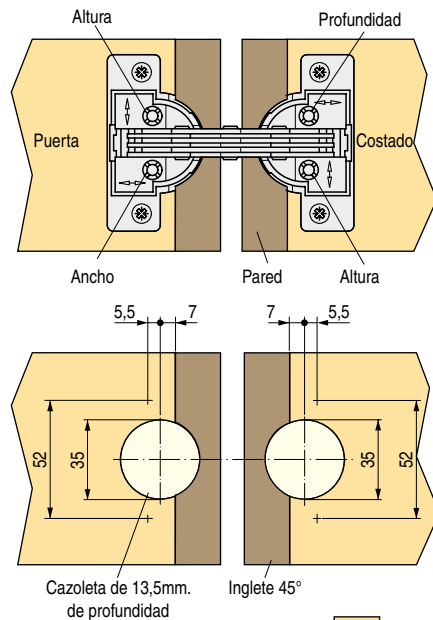

VITRA Bisagras de estilo con remate Regulable

CÓDIGO	Material	Acabado	
9030.31	zamak	oro viejo	500
9030.116	zamak	níquel	500

OCEAN Bisagra de estilo sin remate Regulable

CÓDIGO	Material	Acabado	
9030.153	zamak	oro viejo	500
9030.127	zamak	níquel	500
9030.195	zamak	chromo RAL 9006	500

INSIGNIA Bisagra inglete 120°

- Inglete de 45°.
- Ajuste en altura de 3mm., ajuste en ancho y profundidad 1,5mm.
- Grosor de la puerta 16 a 22mm.
- Grosor de pared lateral 16 a 20mm., a partir de 20mm. es preciso biselar el canto 3mm.

CÓDIGO	Material	Acabado	
1210.128	zamak-hierro	níquel	200