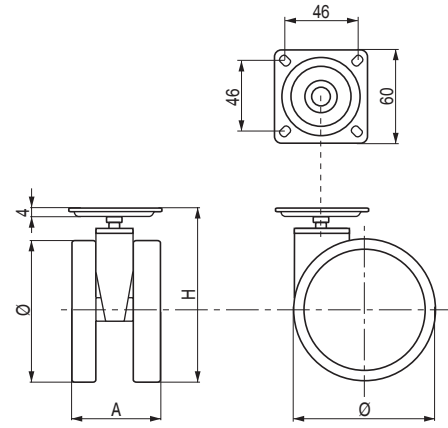

DUNCAN Rueda giratoria, con freno o sin freno
Con placa

banda rodadura
de Poliuretano

DUNCAN 75 Ø75 H96

banda rodadura
de Poliuretano

DUNCAN 65 Ø65 H81

DUNCAN 50 Ø50 H64

banda rodadura
de Poliuretano

Espiga roscada M8
Para ruedas DUNCAN Ø50 y Ø65.
No valido para Ø 75

CÓDIGO:
381.19

ACTUALIZADO EL DÍA 03/04/2023

CÓDIGO							Carga máxima	Acabado			
Sin freno	Con freno	Ø	H	A	B	C		Soporte	Banda	Placa	
381.2	381.3	50	64	43	32	42	25kg.	blanco	gris	blanco	120
381.6	381.7	65	81	51	38	50	40kg.	blanco	gris	blanco	100
381.10	381.11	75	96	59	46	60	60kg.	blanco	gris	blanco	50
381.4	381.5	50	64	43	32	42	25kg.	gris	negro	gris	120
381.8	381.9	65	81	51	38	50	40kg.	gris	negro	gris	100
381.12	381.13	75	96	59	46	60	60kg.	gris	negro	gris	50
381.17	381.16	65	81	51	38	50	40kg.	blanco	negro	blanco	100