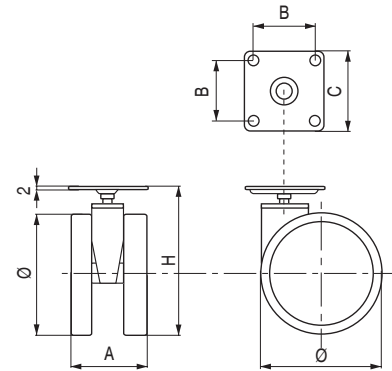

DUNCAN Rueda giratoria, con freno o sin freno
Con placa

banda rodadura
de Poliuretano

DUNCAN 75 Ø75 H96

banda rodadura
de Poliuretano

DUNCAN 65 Ø65 H81

DUNCAN 50 Ø50 H64

banda rodadura
de Poliuretano

Espiga roscada M8
Para ruedas DUNCAN Ø50 y Ø65.
No valido para Ø 75

CÓDIGO:
381.19

ACTUALIZADO EL DÍA 03/04/2023

CÓDIGO							Carga máxima	Acabado			
Sin freno	Con freno	Ø	H	A	B	C		Soporte	Banda	Placa	
381.2	381.3	50	64	43	32	42	25kg.	blanco	gris	blanco	120
381.6	381.7	65	81	51	38	50	40kg.	blanco	gris	blanco	100
381.10	381.11	75	96	59	46	60	60kg.	blanco	gris	blanco	50
381.4	381.5	50	64	43	32	42	25kg.	gris	negro	gris	120
381.8	381.9	65	81	51	38	50	40kg.	gris	negro	gris	100
381.12	381.13	75	96	59	46	60	60kg.	gris	negro	gris	50
381.17	381.16	65	81	51	38	50	40kg.	blanco	negro	blanco	100