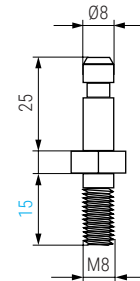

DUNCAN Rueda giratoria, con freno o sin freno
Con placa

banda rodadura
de Poliuretano

DUNCAN 75 Ø75 H96

banda rodadura
de Poliuretano

DUNCAN 65 Ø65 H81

DUNCAN 50 Ø50 H64

banda rodadura
de Poliuretano

Espiga roscada M8
Para ruedas DUNCAN Ø50 y Ø65.
No valido para Ø 75

CÓDIGO:
381.19

ACTUALIZADO EL DÍA 03/04/2023

CÓDIGO							Carga máxima	Acabado			
Sin freno	Con freno	Ø	H	A	B	C		Soporte	Banda	Placa	
381.2	381.3	50	64	43	32	42	25kg.	blanco	gris	blanco	120
381.6	381.7	65	81	51	38	50	40kg.	blanco	gris	blanco	100
381.10	381.11	75	96	59	46	60	60kg.	blanco	gris	blanco	50
381.4	381.5	50	64	43	32	42	25kg.	gris	negro	gris	120
381.8	381.9	65	81	51	38	50	40kg.	gris	negro	gris	100
381.12	381.13	75	96	59	46	60	60kg.	gris	negro	gris	50
381.17	381.16	65	81	51	38	50	40kg.	blanco	negro	blanco	100