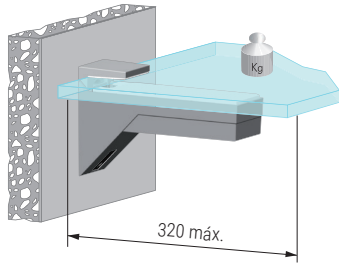

KALABRONE Soporte para estante de cristal y madera

KALABRONE MAXI Soporte para estante de madera

• Se sirve en kit de 2 unidades con accesorios y tornillos de ajuste para su colocación. Tornillos de fijación a la pared, pladur o madera, no incluidos.

• Se sirve en kit de 2 unidades con accesorios y tornillos de ajuste para su colocación. Tornillos de fijación a la pared, pladur o madera, no incluidos.

CÓDIGO	Material	Acabado	
504.1231	zamak	gris RAL 9006	1 kit
504.1232	zamak	blanco	1 kit
504.1233	zamak	negro	1 kit