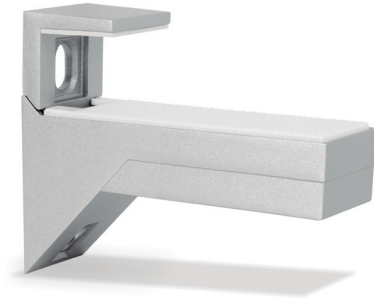

KALABRONE Soporte para estante de cristal y madera

KALABRONE MAXI Soporte para estante de madera

• Se sirve en kit de 2 unidades con accesorios y tornillos de ajuste para su colocación. Tornillos de fijación a la pared, pladur o madera, no incluidos.

• Se sirve en kit de 2 unidades con accesorios y tornillos de ajuste para su colocación. Tornillos de fijación a la pared, pladur o madera, no incluidos.

CÓDIGO	Material	Acabado	
504.1231	zamak	gris RAL 9006	1 kit
504.1232	zamak	blanco	1 kit
504.1233	zamak	negro	1 kit

CÓDIGO	Material	Acabado	
504.1236	zamak	gris RAL 9006	1 kit