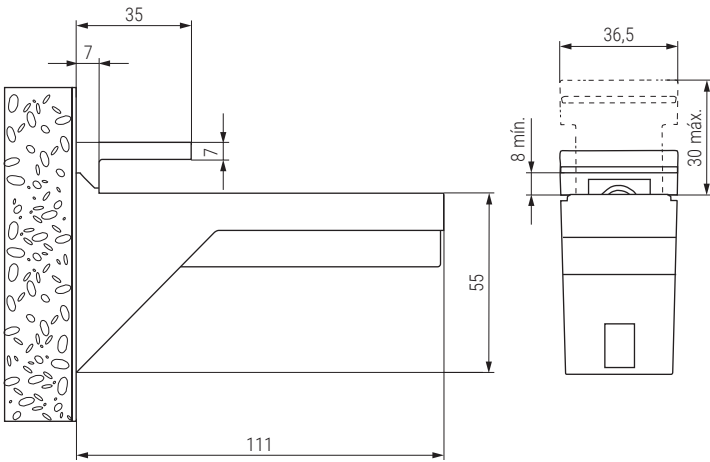

KALABRONE Soporte para estante de cristal y madera

KALABRONE MAXI Soporte para estante de madera

• Se sirve en kit de 2 unidades con accesorios y tornillos de ajuste para su colocación. Tornillos de fijación a la pared, pladur o madera, no incluidos.

• Se sirve en kit de 2 unidades con accesorios y tornillos de ajuste para su colocación. Tornillos de fijación a la pared, pladur o madera, no incluidos.

CÓDIGO	Material	Acabado	
504.1231	zamak	gris RAL 9006	1 kit
504.1232	zamak	blanco	1 kit
504.1233	zamak	negro	1 kit