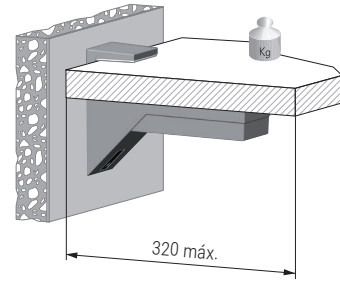

KALABRONE Soporte para estante de cristal y madera

KALABRONE MAXI Soporte para estante de madera

• Se sirve en kit de 2 unidades con accesorios y tornillos de ajuste para su colocación. Tornillos de fijación a la pared, pladur o madera, no incluidos.

• Se sirve en kit de 2 unidades con accesorios y tornillos de ajuste para su colocación. Tornillos de fijación a la pared, pladur o madera, no incluidos.

CÓDIGO	Material	Acabado	
504.1231	zamak	gris RAL 9006	1 kit
504.1232	zamak	blanco	1 kit
504.1233	zamak	negro	1 kit