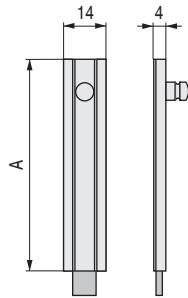

SAGRA Pasador armario

LATON BRASS

STOCK HASTA FIN DE EXISTENCIAS
ACTUALIZADO EL DÍA 01/12/2022

CÓDIGO	A	Material	Acabado	
415.95	50	latón	natural	24
415.96	60	latón	natural	24
415.65	70	latón	natural	24
415.66	80	latón	natural	24
415.67	100	latón	natural	24

LUA Pasador automático

CÓDIGO	Material	Acabado	
3.295	hierro	níquelado	50
3.159	hierro	natural	50

ALBA Pasador armario

ACTUALIZADO EL DÍA 01/12/2022
• Con placa tope incluida.

CÓDIGO	A	B	C	Material	
3.341 3.141	60	14	6	hierro	50
3.342 3.142	70	14	6	hierro	50
3.343 3.143	80	14	6	hierro	50
3.344 3.144	100	14	6	hierro	50

TOPU Placa tope con punta

CÓDIGO	Material	Acabado	
415.9	hierro	bicromatado	500

SOGO Escuadra tope

CÓDIGO	Material	Acabado	
415.28	hierro	zincado	500