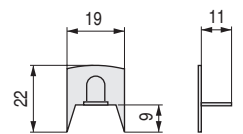

LUA Pasador automático

CÓDIGO	Material	Acabado	
3.295	hierro	níquelado	50
3.159	hierro	natural	50

ALBA Pasador armario

ACTUALIZADO EL DÍA 01/12/2022
• Con placa tope incluida.

CÓDIGO	A	B	C	Material	
3.341 3.141	60	14	6	hierro	50
3.342 3.142	70	14	6	hierro	50
3.343 3.143	80	14	6	hierro	50
3.344 3.144	100	14	6	hierro	50

TOPU Placa tope con punta

CÓDIGO	Material	Acabado	
415.9	hierro	bicromatado	500

SOGO Escuadra tope

CÓDIGO	Material	Acabado	
415.28	hierro	zincado	500