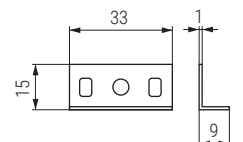

LUA Pasador automático

CÓDIGO	Material	Acabado	
3.295	hierro	níquelado	50
3.159	hierro	natural	50

ALBA Pasador armario

ACTUALIZADO EL DÍA 01/12/2022
• Con placa tope incluida.

CÓDIGO	A	B	C	Material	
3.341 3.141	60	14	6	hierro	50
3.342 3.142	70	14	6	hierro	50
3.343 3.143	80	14	6	hierro	50
3.344 3.144	100	14	6	hierro	50

TOPU Placa tope con punta

CÓDIGO	Material	Acabado	
415.9	hierro	bicromatado	500

SOGO Escuadra tope

CÓDIGO	Material	Acabado	
415.28	hierro	zincado	500