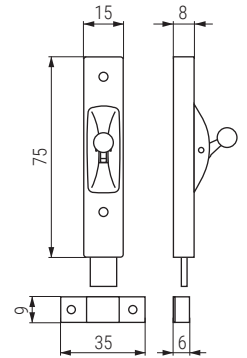

SAGRA Pasador armario

LATON BRASS

STOCK HASTA FIN DE EXISTENCIAS
ACTUALIZADO EL DÍA 01/12/2022

CÓDIGO	A	Material	Acabado	
415.95	50	latón	natural	24
415.96	60	latón	natural	24
415.65	70	latón	natural	24
415.66	80	latón	natural	24
415.67	100	latón	natural	24

LUA Pasador automático

CÓDIGO	Material	Acabado	
3.295	hierro	níquelado	50
3.159	hierro	natural	50

ALBA Pasador armario

ACTUALIZADO EL DÍA 01/12/2022
• Con placa tope incluida.

CÓDIGO	A	B	C	Material	
3.341 3.141	60	14	6	hierro	50
3.342 3.142	70	14	6	hierro	50
3.343 3.143	80	14	6	hierro	50
3.344 3.144	100	14	6	hierro	50

TOPU Placa tope con punta

CÓDIGO	Material	Acabado	
415.9	hierro	bicromatado	500

SOGO Escuadra tope

CÓDIGO	Material	Acabado	
415.28	hierro	zincado	500