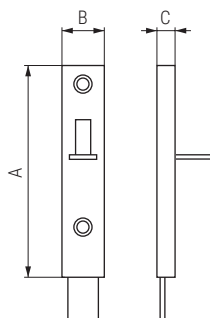

SAGRA Pasador armario

LATON BRASS

STOCK HASTA FIN DE EXISTENCIAS
ACTUALIZADO EL DÍA 01/12/2022

CÓDIGO	A	Material	Acabado	
415.95	50	latón	natural	24
415.96	60	latón	natural	24
415.65	70	latón	natural	24
415.66	80	latón	natural	24
415.67	100	latón	natural	24

LUA Pasador automático

CÓDIGO	Material	Acabado	
3.295	hierro	níquelado	50
3.159	hierro	natural	50

ALBA Pasador armario

ACTUALIZADO EL DÍA 01/12/2022
• Con placa tope incluida.

CÓDIGO	A	B	C	Material	
3.341 3.141	60	14	6	hierro	50
3.342 3.142	70	14	6	hierro	50
3.343 3.143	80	14	6	hierro	50
3.344 3.144	100	14	6	hierro	50

TOPU Placa tope con punta

CÓDIGO	Material	Acabado	
415.9	hierro	bicromatado	500

SOGO Escuadra tope

CÓDIGO	Material	Acabado	
415.28	hierro	zincado	500