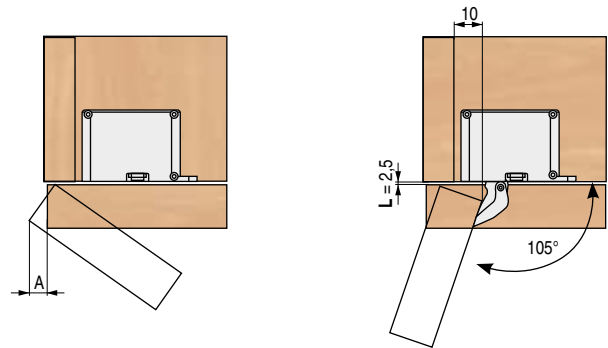

AIR Kit bisagras con sistema de cierre amortiguado
Para puertas de madera o marco de aluminio

Cierre >>>>
Amortiguado

	T=	18	20	22	24	26	28	30	32
K = 3	A=	0,0	0,2	0,5	0,8	2,3	4,9	7,5	10,0
K = 4	A=	0,0	0,2	0,4	0,8	1,3	3,9	6,5	9,0
K = 5	A=	0,0	0,2	0,4	0,8	1,3	2,9	5,5	8,0
K = 6	A=	0,0	0,2	0,4	0,8	1,2	1,9	4,5	7,0

Una moldura de la puerta disminuye los valores de "A".

- Sistema de bisagras decelerantes con diseño compacto y reducido. Dispone de triple regulación: frontal, vertical y lateral.
- Apto para puertas de madera con un espesor mínimo de 18mm., y para puertas con marco de aluminio.
- Peso máximo de la puerta: 20kg.
- Dimensiones máximas de la puerta: altura 2100mm., anchura 600mm.
- Profundidad de la cazoleta metálica: 16,5mm.
- Ángulo de la apertura de la puerta 105°.
- L es la distancia interna entre la puerta y el frente externo del lateral = 2,5mm.
- K es la distancia entre el borde externo de la puerta y el agujero para la cazoleta de la bisagra:
 - Para puertas de madera K = desde 3mm. hasta 6mm.
 - Para puertas con marco de aluminio K = 4mm.
- Un kit está compuesto de 1 bisagra superior + 1 bisagra inferior + tornillos de fijación.

CÓDIGO	REFERENCIA	Material	Acabado	
30.614	CEL6XE9XXV	zamak	níquel	1 kit
30.615	CEL6XE6XXV	zamak	titanio	1 kit

RETROCESO DE LA PUERTA respecto al lateral en posición de máxima apertura. El valor indicado es resultado con un valor K = 3mm. y cobertura de la puerta sobre el lateral de 19mm.