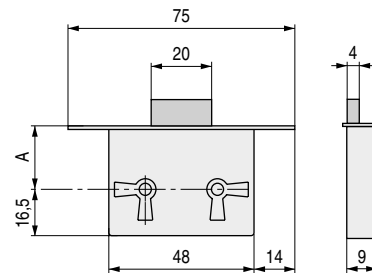

DOGMA Cerradura BURÓ. Cantos redondos
De embutir. Para muebles de puertas correderas

CÓDIGO	Mano	Material	Acabado	
224.24	derecha	hierro	latonado	20
224.25	izquierda	hierro	latonado	20

TEO 53 Cerradura de embutir. Cantos redondos

CÓDIGO	A	Material	Acabado	
224.32	20	hierro	latonado	20
224.33	25	hierro	latonado	20
224.34	30	hierro	latonado	20
224.35	35	hierro	latonado	20
224.36	40	hierro	latonado	20
224.37	50	hierro	latonado	20