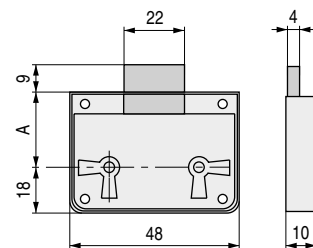

TEA 22 Cerradura de solapar

CÓDIGO	A	Material	Acabado	
224.42	20	hierro	latonado	20
224.43	25	hierro	latonado	20
224.44	30	hierro	latonado	20
224.45	35	hierro	latonado	20
224.46	40	hierro	latonado	20
224.47	50	hierro	latonado	20