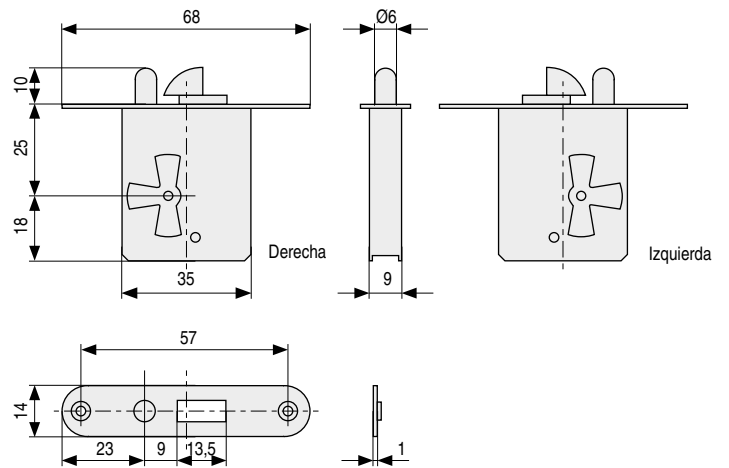

DOGMA Cerradura BURÓ. Cantos redondos
De embutir. Para muebles de puertas correderas

CÓDIGO	Mano	Material	Acabado	
224.24	derecha	hierro	latonado	20
224.25	izquierda	hierro	latonado	20

TEO 53 Cerradura de embutir. Cantos redondos

CÓDIGO	A	Material	Acabado	
224.32	20	hierro	latonado	20
224.33	25	hierro	latonado	20
224.34	30	hierro	latonado	20
224.35	35	hierro	latonado	20
224.36	40	hierro	latonado	20
224.37	50	hierro	latonado	20

TEA 22 Cerradura de solapar

CÓDIGO	A	Material	Acabado	
224.42	20	hierro	latonado	20
224.43	25	hierro	latonado	20
224.44	30	hierro	latonado	20
224.45	35	hierro	latonado	20
224.46	40	hierro	latonado	20
224.47	50	hierro	latonado	20