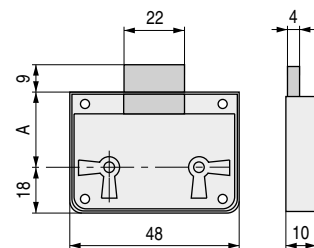

TEA 22 Cerradura de solapar

CÓDIGO	A	Material	Acabado	
224.42	20	hierro	latonado	20
224.43	25	hierro	latonado	20
224.44	30	hierro	latonado	20
224.45	35	hierro	latonado	20
224.46	40	hierro	latonado	20
224.47	50	hierro	latonado	20