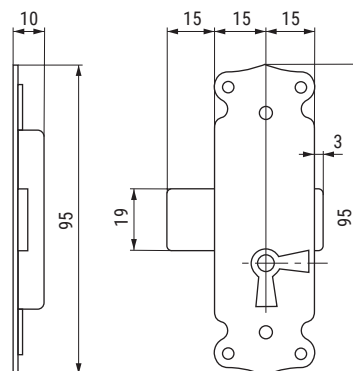

TURBO Golpete de latón

LATON
BRASS

CÓDIGO	A	B	C	D	E	Material	Acabado	
3520.161	8	10	43	8	25	latón	níquel satinado	50
3520.162	9	11	50	9	28	latón	níquel satinado	50
3520.163	11	13	60	10	35	latón	níquel satinado	50

CANTERANO Cierre para marcos de puerta

LATON
BRASS

CÓDIGO	Material	Acabado	
162.11	latón	oro viejo	50
162.41	latón	oro brillo	50

MASIA Cerradura de solapar provenzal

CÓDIGO	Material	Acabado	
905.1	zamac	oro viejo	100