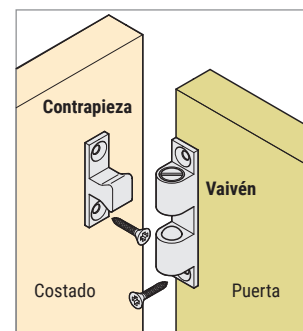

TURBO Golpete de latón

LATON
BRASS

CÓDIGO	A	B	C	D	E	Material	Acabado	
3520.161	8	10	43	8	25	latón	níquel satinado	50
3520.162	9	11	50	9	28	latón	níquel satinado	50
3520.163	11	13	60	10	35	latón	níquel satinado	50

CANTERANO Cierre para marcos de puerta

LATON
BRASS

CÓDIGO	Material	Acabado	
162.11	latón	oro viejo	50
162.41	latón	oro brillo	50

MASIA Cerradura de solapar provenzal

CÓDIGO	Material	Acabado	
905.1	zamac	oro viejo	100