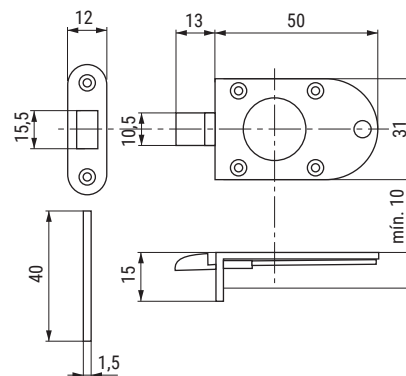

TURBO Golpete de latón

LATON
BRASS

CÓDIGO	A	B	C	D	E	Material	Acabado	
3520.161	8	10	43	8	25	latón	níquel satinado	50
3520.162	9	11	50	9	28	latón	níquel satinado	50
3520.163	11	13	60	10	35	latón	níquel satinado	50

CANTERANO Cierre para marcos de puerta

LATON
BRASS

CÓDIGO	Material	Acabado	
162.11	latón	oro viejo	50
162.41	latón	oro brillo	50

MASIA Cerradura de solapar provenzal

CÓDIGO	Material	Acabado	
905.1	zamac	oro viejo	100