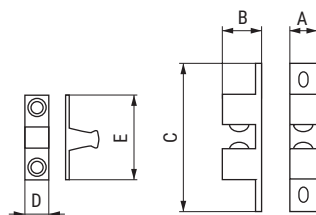

TURBO Golpete de latón

LATON
BRASS

CÓDIGO	A	B	C	D	E	Material	Acabado	
3520.161	8	10	43	8	25	latón	níquel satinado	50
3520.162	9	11	50	9	28	latón	níquel satinado	50
3520.163	11	13	60	10	35	latón	níquel satinado	50

CANTERANO Cierre para marcos de puerta

LATON
BRASS

CÓDIGO	Material	Acabado	
162.11	latón	oro viejo	50
162.41	latón	oro brillo	50

MASIA Cerradura de solapar provenzal

CÓDIGO	Material	Acabado	
905.1	zamac	oro viejo	100