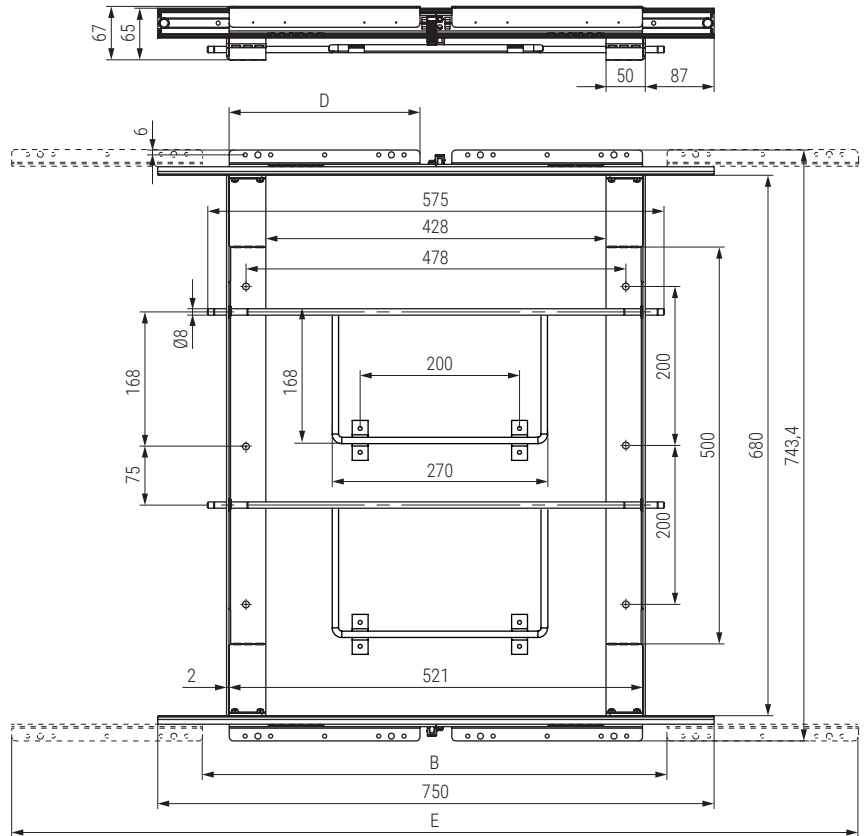

# 01 Guías y bastidores apertura central

## Slide and frame central opening

**BASIC FRAME** Bastidor acero apertura central  
Extendable frame with central opening

**PÖTTKER**  
Transforming furniture

ACTUALIZADO EL DIA 22/09/2022

Código Code	Bloqueo Block	A Cerrado Closed	B Ap. central Central opening	C Extensión Máx. Max. Extension	D	E	Z	
1116.416	si/yes	700	591	1 x 500	240	1.111	55 ± 0,5	1 set